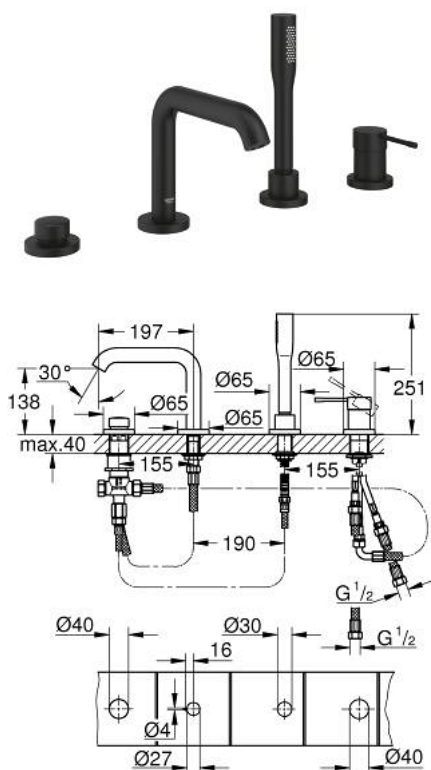

25 251 KF1 ESSENCE JEDNORUČNA KOMBINACIJA ZA KADU, 4 OTVORA

OPIS PROIZVODA

- Colour: phantom black
- GROHE SilkMove keramička kartuša 35 mm
- sa limitatorom temperature
- unaprijed sastavljen izljev s pričvršćenjem
- operativni element jednoručne miješalice
- metalna ručica
- izljev za kadu s perlatorom
- prebacivač za kadu/tuš
- ručni tuš
- metalno tuš crijevo 2000 mm (uvijek chrome za bilo koju boju seta)
- fleksibilne spojne cijevi
- spoj za tuš crijevo
- zaštićeno protiv povrata vode
- za upotrebu s 29037000
- min. preporučeni tlak 1.0 bar
- za profesionalce

25 251 KF1 ESSENCE JEDNORUČNA KOMBINACIJA ZA KADU, 4 OTVORA

REZERVNI DIJELOVI, veljače 2023 – now

- 1: Ručica (Br. narudžbe 46916KF0)
 - 2: Kartuša (Br. narudžbe 46374000)
 - 3: Cijev (Br. narudžbe 07227000)
 - 4: Filter za prijavštinu (Br. narudžbe 0700200M)
 - 5: Konusna matica (Br. narudžbe 08864KF0)
 - 6: Opruga (Br. narudžbe 00869000)
 - 7: diverter knob (Br. narudžbe 46721KF0)
 - 8: Prebacivač (Br. narudžbe 45443000)
 - 8.1: O-brtva $\varnothing 6 \times \varnothing 2$ (Br. narudžbe 0128300M)
 - 8.2: O-brtva (Br. narudžbe 0120500M)
 - 9: Zamjenski alat za pričvršćivanje ručice (Br. narudžbe 45444000)
 - 10: Nepovratni ventil (Br. narudžbe 08565000)
 - 11: Cijev (Br. narudžbe 07300000)
 - 12: Cijev (Br. narudžbe 48018000)
 - 13: Perlator (Br. narudžbe 13926000)
 - 14: Metalno crijevo (Br. narudžbe 28146000)
 - 15: Ključ (Br. narudžbe 19332000)*
- * Izborni dodaci