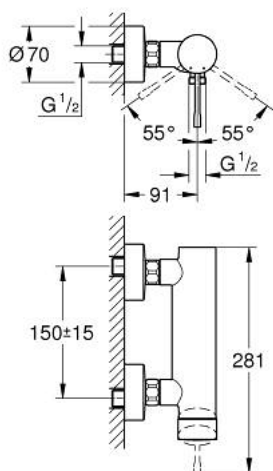

## 25 252 001 ESSENCE JEDNORUČNA MIJEŠALICA ZA TUŠ 1/2"

### OPIS PROIZVODA

- Colour: chrome
- zidna ugradnja
- metalna ručica
- GROHE SilkMove keramička kartuša 35 mm
- sa limitatorom temperature
- GROHE LongLife premaz
- izlaz za tuš 1/2"
- integrirani nepovratni ventil
- S-spojnice
- zaštićeno protiv povrata vode
- min. preporučeni tlak 1.0 bar
- za profesionalce

### REZERVNI DIJELOVI, kolovoza 2020 – now

- 1: Ručica (Br. narudžbe 46916000)
- 2: Spojnica za vijak (Br. narudžbe 46460000)
- 3: Kartuša (Br. narudžbe 46374000)
- 4: Spoj za vijke 1/2" (Br. narudžbe 45044000)
- 5: S-priključak (Br. narudžbe 12662000)
- 6: Nepovratni ventil (Br. narudžbe 47886000)
- 7: Produljenje 3/4", 20 mm (Br. narudžbe 0713000M)\*
- 8: Specijalni ključ (Br. narudžbe 19377000)\*