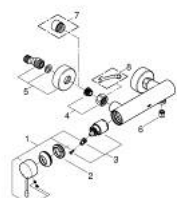

## 25 252 001 ESSENCE JEDNORUČNA MIJEŠALICA ZA TUŠ 1/2"

### OPIS PROIZVODA

- Colour: chrome
- zidna ugradnja
- metalna ručica
- GROHE SilkMove keramička kartuša 35 mm
- sa limitatorom temperature
- GROHE LongLife premaz
- izlaz za tuš 1/2"
- integrirani nepovratni ventil
- S-spojnice
- zaštićeno protiv povrata vode
- min. preporučeni tlak 1.0 bar
- za profesionalce

### REZERVNI DIJELOVI, kolovoza 2020 – now

- 1: Ručica (Br. narudžbe 46916000)
- 2: Spojnica za vijak (Br. narudžbe 46460000)
- 3: Kartuša (Br. narudžbe 46374000)
- 4: Spoj za vijke 1/2" (Br. narudžbe 45044000)
- 5: S-priključak (Br. narudžbe 12662000)
- 6: Nepovratni ventil (Br. narudžbe 47886000)
- 7: Produljenje 3/4", 20 mm (Br. narudžbe 0713000M)\*
- 8: Specijalni ključ (Br. narudžbe 19377000)\*