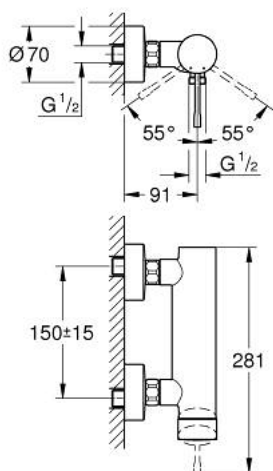

25 252 001 ESSENCE JEDNORUČNA MIJEŠALICA ZA TUŠ 1/2"

OPIS PROIZVODA

- Colour: chrome
- zidna ugradnja
- metalna ručica
- GROHE SilkMove keramička kartuša 35 mm
- sa limitatorom temperature
- GROHE LongLife premaz
- izlaz za tuš 1/2"
- integrirani nepovratni ventil
- S-spojnice
- zaštićeno protiv povrata vode
- min. preporučeni tlak 1.0 bar
- za profesionalce
- replaces Essence shower mixer 33 636 xx1

25 252 001 ESSENCE JEDNORUČNA MIJEŠALICA ZA TUŠ 1/2"

REZERVNI DIJELOVI, kolovoza 2020 – now

- 1: Ručica (Br. narudžbe 46916000)
- 2: Spojnica za vijak (Br. narudžbe 46460000)
- 3: Kartuša (Br. narudžbe 46374000)
- 4: Spoj za vijke 1/2" (Br. narudžbe 45044000)
- 5: S-priključak (Br. narudžbe 12662000)
- 6: Nepovratni ventil (Br. narudžbe 47886000)
- 7: Produljenje 3/4", 20 mm (Br. narudžbe 0713000M)*
- 8: Specijalni ključ (Br. narudžbe 19377000)*