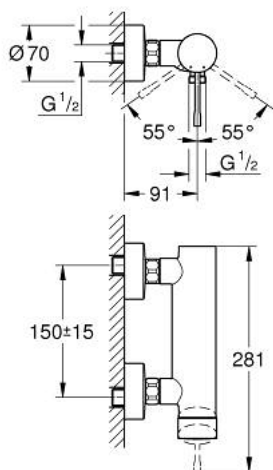

25 252 A01 ESSENCE JEDNORUČNA MIJEŠALICA ZA TUŠ 1/2"

OPIS PROIZVODA

- Colour: hard graphite
- zidna ugradnja
- metalna ručica
- GROHE SilkMove keramička kartuša 35 mm
- sa limitatorom temperature
- GROHE LongLife premaz
- izlaz za tuš 1/2"
- integrirani nepovratni ventil
- S-spojnice
- zaštićeno protiv povrata vode
- min. preporučeni tlak 1.0 bar
- za profesionalce

25 252 A01 ESSENCE JEDNORUČNA MIJEŠALICA ZA TUŠ 1/2"

REZERVNI DIJELOVI, listopada 2020 – now

- 1: Ručica (Br. narudžbe 46916A00)
- 2: Spojnica za vijak (Br. narudžbe 46460000)
- 3: Kartuša (Br. narudžbe 46374000)
- 4: Spoj za vijke 1/2" (Br. narudžbe 45044000)
- 5: s-union (Br. narudžbe 12662A00)
- 6: Nepovratni ventil (Br. narudžbe 47886000)
- 7: Produljenje 3/4", 20 mm (Br. narudžbe 0713000M)*
- 8: Specijalni ključ (Br. narudžbe 19377000)*