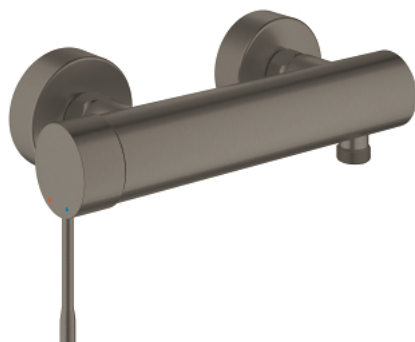

## 25 252 AL1 ESSENCE JEDNORUČNA MIJEŠALICA ZA TUŠ 1/2"

### OPIS PROIZVODA

- Colour: brushed hard graphite
- zidna ugradnja
- metalna ručica
- GROHE SilkMove keramička kartuša 35 mm
- sa limitatorom temperature
- GROHE LongLife premaz
- izlaz za tuš 1/2"
- integrirani nepovratni ventil
- S-spojnice
- zaštićeno protiv povrata vode
- min. preporučeni tlak 1.0 bar
- za profesionalce