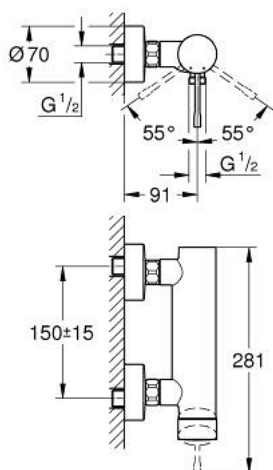

## 25 252 AL1 ESSENCE JEDNORUČNA MIJEŠALICA ZA TUŠ 1/2"

### OPIS PROIZVODA

- Colour: brushed hard graphite
- zidna ugradnja
- metalna ručica
- GROHE SilkMove keramička kartuša 35 mm
- sa limitatorom temperature
- GROHE LongLife premaz
- izlaz za tuš 1/2"
- integrirani nepovratni ventil
- S-spojnice
- zaštićeno protiv povrata vode
- min. preporučeni tlak 1.0 bar
- za profesionalce

### REZERVNI DIJELOVI, listopada 2020 – now

- 1: Ručica (Br. narudžbe 46916AL0)
- 2: Spojnica za vijak (Br. narudžbe 46460000)
- 3: Kartuša (Br. narudžbe 46374000)
- 4: Spoj za vijke 1/2" (Br. narudžbe 45044000)
- 5: S-priključak (Br. narudžbe 12662AL0)
- 6: Nepovratni ventil (Br. narudžbe 47886000)
- 7: Produljenje 3/4", 20 mm (Br. narudžbe 0713000M)\*
- 8: Specijalni ključ (Br. narudžbe 19377000)\*