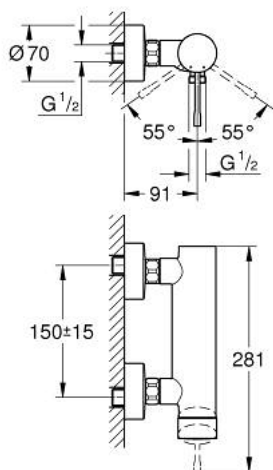

## 25 252 DA1 ESSENCE JEDNORUČNA MIJEŠALICA ZA TUŠ 1/2"

### OPIS PROIZVODA

- Colour: warm sunset
- zidna ugradnja
- metalna ručica
- GROHE SilkMove keramička kartuša 35 mm
- sa limitatorom temperature
- GROHE LongLife premaz
- izlaz za tuš 1/2"
- integrirani nepovratni ventil
- S-spojnice
- zaštićeno protiv povrata vode
- min. preporučeni tlak 1.0 bar
- za profesionalce