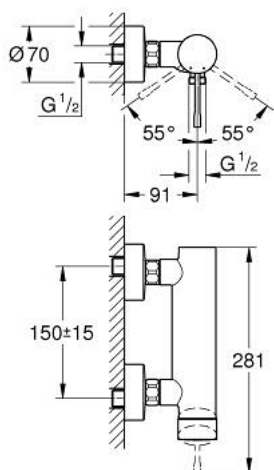

25 252 DC1 ESSENCE JEDNORUČNA MIJEŠALICA ZA TUŠ 1/2"

OPIS PROIZVODA

- Colour: supersteel
- zidna ugradnja
- metalna ručica
- GROHE SilkMove keramička kartuša 35 mm
- sa limitatorom temperature
- GROHE LongLife premaz
- izlaz za tuš 1/2"
- integrirani nepovratni ventil
- S-spojnice
- zaštićeno protiv povrata vode
- min. preporučeni tlak 1.0 bar
- za profesionalce

25 252 DC1 ESSENCE JEDNORUČNA MIJEŠALICA ZA TUŠ 1/2"

REZERVNI DIJELOVI, listopada 2020 – now

- 1: Ručica (Br. narudžbe 46916DC0)
- 2: Spojnica za vijak (Br. narudžbe 46460000)
- 3: Kartuša (Br. narudžbe 46374000)
- 4: Spoj za vijke 1/2" (Br. narudžbe 45044000)
- 5: S-priključak (Br. narudžbe 12662DC0)
- 6: Nepovratni ventil (Br. narudžbe 47886000)
- 7: Produljenje 3/4", 20 mm (Br. narudžbe 0713000M)*
- 8: Specijalni ključ (Br. narudžbe 19377000)*