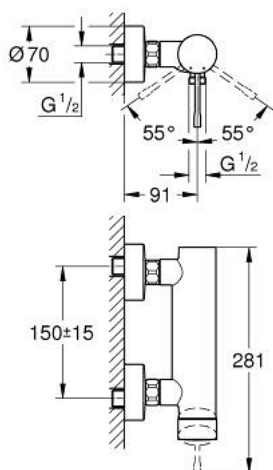

25 252 DL1 ESSENCE JEDNORUČNA MIJEŠALICA ZA TUŠ 1/2"

OPIS PROIZVODA

- Colour: brushed warm sunset
- zidna ugradnja
- metalna ručica
- GROHE SilkMove keramička kartuša 35 mm
- sa limitatorom temperature
- GROHE LongLife premaz
- izlaz za tuš 1/2"
- integrirani nepovratni ventil
- S-spojnice
- zaštićeno protiv povrata vode
- min. preporučeni tlak 1.0 bar
- za profesionalce

25 252 DL1 ESSENCE JEDNORUČNA MIJEŠALICA ZA TUŠ 1/2"

REZERVNI DIJELOVI, listopada 2020 – now

- 1: Ručica (Br. narudžbe 46916DL0)
- 2: Spojnica za vijak (Br. narudžbe 46460000)
- 3: Kartuša (Br. narudžbe 46374000)
- 4: Spoj za vijke 1/2" (Br. narudžbe 45044000)
- 5: s-union (Br. narudžbe 12662DL0)
- 6: Nepovratni ventil (Br. narudžbe 47886000)
- 7: Produljenje 3/4", 20 mm (Br. narudžbe 0713000M)*
- 8: Specijalni ključ (Br. narudžbe 19377000)*