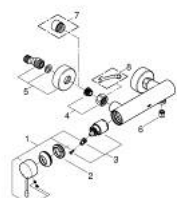

25 252 DL1 ESSENCE JEDNORUČNA MIJEŠALICA ZA TUŠ 1/2"

OPIS PROIZVODA

- Colour: brushed warm sunset
- zidna ugradnja
- metalna ručica
- GROHE SilkMove keramička kartuša 35 mm
- sa limitatorom temperature
- GROHE LongLife premaz
- izlaz za tuš 1/2"
- integrirani nepovratni ventil
- S-spojnice
- zaštićeno protiv povrata vode
- min. preporučeni tlak 1.0 bar
- za profesionalce

25 252 DL1 ESSENCE JEDNORUČNA MIJEŠALICA ZA TUŠ 1/2"

REZERVNI DIJELOVI, listopada 2020 – now

- 1: Ručica (Br. narudžbe 46916DL0)
- 2: Spojnica za vijak (Br. narudžbe 46460000)
- 3: Kartuša (Br. narudžbe 46374000)
- 4: Spoj za vijke 1/2" (Br. narudžbe 45044000)
- 5: s-union (Br. narudžbe 12662DL0)
- 6: Nepovratni ventil (Br. narudžbe 47886000)
- 7: Produljenje 3/4", 20 mm (Br. narudžbe 0713000M)*
- 8: Specijalni ključ (Br. narudžbe 19377000)*