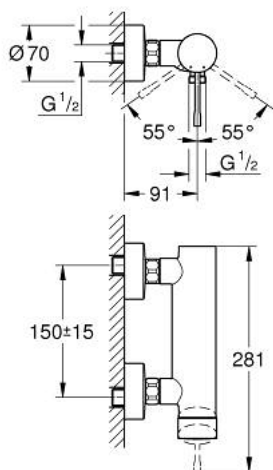

## 25 252 GL1 ESSENCE JEDNORUČNA MIJEŠALICA ZA TUŠ 1/2"

### OPIS PROIZVODA

- Colour: cool sunrise
- zidna ugradnja
- metalna ručica
- GROHE SilkMove keramička kartuša 35 mm
- sa limitatorom temperature
- GROHE LongLife premaz
- izlaz za tuš 1/2"
- integrirani nepovratni ventil
- S-spojnice
- zaštićeno protiv povrata vode
- min. preporučeni tlak 1.0 bar
- za profesionalce

### REZERVNI DIJELOVI, listopada 2020 – now

- 1: Ručica (Br. narudžbe 46916GL0)
- 2: Spojnica za vijak (Br. narudžbe 46460000)
- 3: Kartuša (Br. narudžbe 46374000)
- 4: Spoj za vijke 1/2" (Br. narudžbe 45044000)
- 5: S-priključak (Br. narudžbe 12662GL0)
- 6: Nepovratni ventil (Br. narudžbe 47886000)
- 7: Produljenje 3/4", 20 mm (Br. narudžbe 0713000M)\*
- 8: Specijalni ključ (Br. narudžbe 19377000)\*