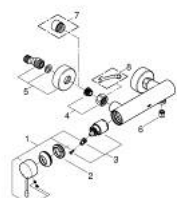

## 25 252 GL1 ESSENCE JEDNORUČNA MIJEŠALICA ZA TUŠ 1/2"

### OPIS PROIZVODA

- Colour: cool sunrise
- zidna ugradnja
- metalna ručica
- GROHE SilkMove keramička kartuša 35 mm
- sa limitatorom temperature
- GROHE LongLife premaz
- izlaz za tuš 1/2"
- integrirani nepovratni ventil
- S-spojnice
- zaštićeno protiv povrata vode
- min. preporučeni tlak 1.0 bar
- za profesionalce

### REZERVNI DIJELOVI, listopada 2020 – now

- 1: Ručica (Br. narudžbe 46916GL0)
- 2: Spojnica za vijak (Br. narudžbe 46460000)
- 3: Kartuša (Br. narudžbe 46374000)
- 4: Spoj za vijke 1/2" (Br. narudžbe 45044000)
- 5: S-priključak (Br. narudžbe 12662GL0)
- 6: Nepovratni ventil (Br. narudžbe 47886000)
- 7: Produljenje 3/4", 20 mm (Br. narudžbe 0713000M)\*
- 8: Specijalni ključ (Br. narudžbe 19377000)\*