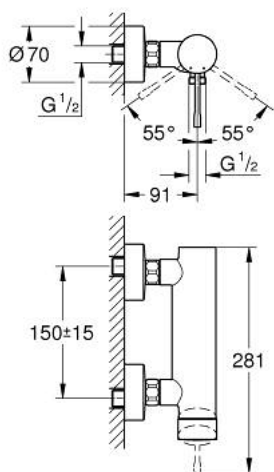

## 25 252 GN1 ESSENCE JEDNORUČNA MIJEŠALICA ZA TUŠ 1/2"

### OPIS PROIZVODA

- Colour: brushed cool sunrise
- zidna ugradnja
- metalna ručica
- GROHE SilkMove keramička kartuša 35 mm
- sa limitatorom temperature
- GROHE LongLife premaz
- izlaz za tuš 1/2"
- integrirani nepovratni ventil
- S-spojnice
- zaštićeno protiv povrata vode
- min. preporučeni tlak 1.0 bar
- za profesionalce

### REZERVNI DIJELOVI, listopada 2020 – now

- 1: Ručica (Br. narudžbe 46916GN0)
- 2: Spojnica za vijak (Br. narudžbe 46460000)
- 3: Kartuša (Br. narudžbe 46374000)
- 4: Spoj za vijke 1/2" (Br. narudžbe 45044000)
- 5: s-union (Br. narudžbe 12662GN0)
- 6: Nepovratni ventil (Br. narudžbe 47886000)
- 7: Produljenje 3/4", 20 mm (Br. narudžbe 0713000M)\*
- 8: Specijalni ključ (Br. narudžbe 19377000)\*