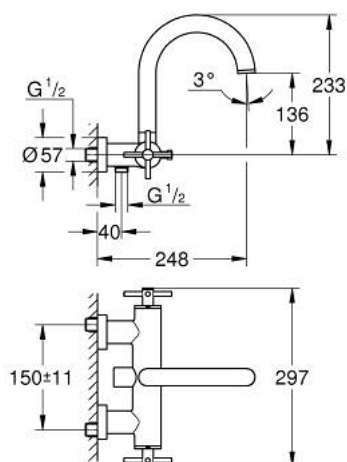

### OPIS PROIZVODA

- Colour: chrome
- zidna ugradnja
- keramičke glave 1/2", 90°
- GROHE LongLife premaz
- automatski prebacivač: kada/tuš
- cjevasti izljev
- s ograničenjem zaustavljanja
- perlator
- integrirani nepovratni ventil u izlaznoj cijevi za tuš 1/2"
- skrivene S-jedinice
- zaštićeno protiv povrata vode
- bez seta za tuš
- s križnim ručicama
- Uključena dva različita seta poklopaca za ventile. Jedan set s oznakama "H" i "C", jedan set bez oznaka.

### REZERVNI DIJELOVI, listopada 2021 – now

- 1: Par ručki (Br. narudžbe 48406000)
- 2: Keramička kartuša, 1/2" (Br. narudžbe 45883000)
- 2.1: O-brtva Ø18,2 x Ø1,7 (Br. narudžbe 0392400M)
- 3: Nepovratni ventil (Br. narudžbe 08565000)
- 4: Prebacivač (Br. narudžbe 48407000)
- 5: Ručica za prebacivanje (Br. narudžbe 64989000)
- 6: Perlator (Br. narudžbe 13926000)
- 7: Keramička kartuša, 1/2" (Br. narudžbe 45882000)
- 7.1: O-brtva Ø18,2 x Ø1,7 (Br. narudžbe 0392400M)