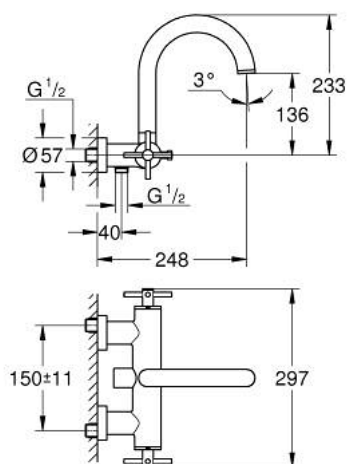

## 25 268 AL0 ATRIO MIJEŠALICA ZA KADU 1/2"

### OPIS PROIZVODA

- Colour: brushed hard graphite
- zidna ugradnja
- keramičke glave 1/2", 90°
- GROHE LongLife premaz
- automatski prebacivač: kada/tuš
- cjevasti izljev
- s ograničenjem zaustavljanja
- perlator
- integrirani nepovratni ventil u izlaznoj cijevi za tuš 1/2"
- skrivene S-jedinice
- zaštićeno protiv povrata vode
- bez seta za tuš
- s križnim ručicama
- Uključena dva različita seta poklopaca za ventile. Jedan set s oznakama "H" i "C", jedan set bez oznaka.

### REZERVNI DIJELOVI, listopada 2021 – now

- 1: Par ručki (Br. narudžbe 48406AL0)
- 2: Keramička kartuša, 1/2" (Br. narudžbe 45883000)
- 2.1: O-brtva Ø18,2 x Ø1,7 (Br. narudžbe 0392400M)
- 3: Nepovratni ventil (Br. narudžbe 08565000)
- 4: Prebacivač (Br. narudžbe 48407AL0)
- 5: Ručica za prebacivanje (Br. narudžbe 64989AL0)
- 6: Perlator (Br. narudžbe 13926000)
- 7: Keramička kartuša, 1/2" (Br. narudžbe 45882000)
- 7.1: O-brtva Ø18,2 x Ø1,7 (Br. narudžbe 0392400M)