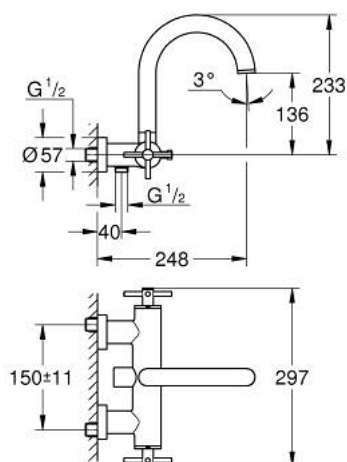

25 268 DA0 ATRIO MIJEŠALICA ZA KADU 1/2"

OPIS PROIZVODA

- Colour: warm sunset
- zidna ugradnja
- keramičke glave $1/2''$, 90°
- GROHE LongLife premaz
- automatski prebacivač: kada/tuš
- cjevasti izljev
- s ograničenjem zaustavljanja
- perlator
- integrirani nepovratni ventil u izlaznoj cijevi za tuš $1/2''$
- skrivene S-jedinice
- zaštićeno protiv povrata vode
- bez seta za tuš
- s križnim ručicama
- Uključena dva različita seta poklopaca za ventile. Jedan set s oznakama "H" i "C", jedan set bez oznaka.

25 268 DA0 ATRIO MIJEŠALICA ZA KADU 1/2"

REZERVNI DIJELOVI, listopada 2021 – now

- 1: Par ručki (Br. narudžbe 48406DA0)
- 2: Keramička kartuša, 1/2" (Br. narudžbe 45883000)
- 2.1: O-brtva Ø18,2 x Ø1,7 (Br. narudžbe 0392400M)
- 3: Nepovratni ventil (Br. narudžbe 08565000)
- 4: Prebacivač (Br. narudžbe 48407DA0)
- 5: Ručica za prebacivanje (Br. narudžbe 64989DA0)
- 6: Perlator (Br. narudžbe 13926000)
- 7: Keramička kartuša, 1/2" (Br. narudžbe 45882000)
- 7.1: O-brtva Ø18,2 x Ø1,7 (Br. narudžbe 0392400M)