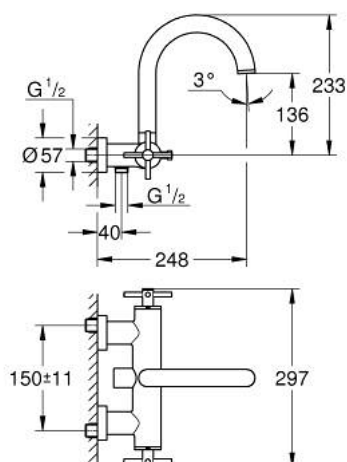

25 268 DC0 ATRIO MIJEŠALICA ZA KADU 1/2"

OPIS PROIZVODA

- Colour: supersteel
- zidna ugradnja
- keramičke glave 1/2", 90°
- GROHE LongLife premaz
- automatski prebacivač: kada/tuš
- cjevasti izljev
- s ograničenjem zaustavljanja
- perlator
- integrirani nepovratni ventil u izlaznoj cijevi za tuš 1/2"
- skrivene S-jedinice
- zaštićeno protiv povrata vode
- bez seta za tuš
- s križnim ručicama
- Uključena dva različita seta poklopaca za ventile. Jedan set s oznakama "H" i "C", jedan set bez oznaka.

25 268 DC0 ATRIO MIJEŠALICA ZA KADU 1/2"

REZERVNI DIJELOVI, listopada 2021 – now

- 1: Par ručki (Br. narudžbe 48406DC0)
- 2: Keramička kartuša, 1/2" (Br. narudžbe 45883000)
- 2.1: O-brtva Ø18,2 x Ø1,7 (Br. narudžbe 0392400M)
- 3: Nepovratni ventil (Br. narudžbe 08565000)
- 4: Prebacivač (Br. narudžbe 48407DC0)
- 5: Ručica za prebacivanje (Br. narudžbe 64989DC0)
- 6: Perlator (Br. narudžbe 13926000)
- 7: Keramička kartuša, 1/2" (Br. narudžbe 45882000)
- 7.1: O-brtva Ø18,2 x Ø1,7 (Br. narudžbe 0392400M)