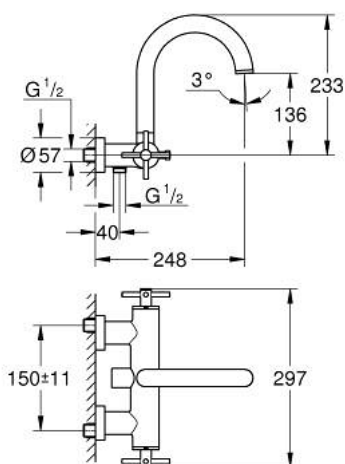

25 268 DL0 ATRIO MIJEŠALICA ZA KADU 1/2"

OPIS PROIZVODA

- Colour: brushed warm sunset
- zidna ugradnja
- keramičke glave $1/2''$, 90°
- GROHE LongLife premaz
- automatski prebacivač: kada/tuš
- cjevasti izljev
- s ograničenjem zaustavljanja
- perlator
- integrirani nepovratni ventil u izlaznoj cijevi za tuš $1/2''$
- skrivene S-jedinice
- zaštićeno protiv povrata vode
- bez seta za tuš
- s križnim ručicama
- Uključena dva različita seta poklopaca za ventile. Jedan set s oznakama "H" i "C", jedan set bez oznaka.

25 268 DL0 ATRIO MIJEŠALICA ZA KADU 1/2"

REZERVNI DIJELOVI, studenoga 2022 – now

- 1: Par ručki (Br. narudžbe 48406DL0)
- 2: Keramička kartuša, 1/2" (Br. narudžbe 45883000)
- 2.1: O-brtva Ø18,2 x Ø1,7 (Br. narudžbe 0392400M)
- 3: Nepovratni ventil (Br. narudžbe 08565000)
- 4: Prebacivač (Br. narudžbe 48407DL0)
- 5: Ručica za prebacivanje (Br. narudžbe 64989DL0)
- 6: Perlator (Br. narudžbe 13926000)
- 7: Keramička kartuša, 1/2" (Br. narudžbe 45882000)
- 7.1: O-brtva Ø18,2 x Ø1,7 (Br. narudžbe 0392400M)