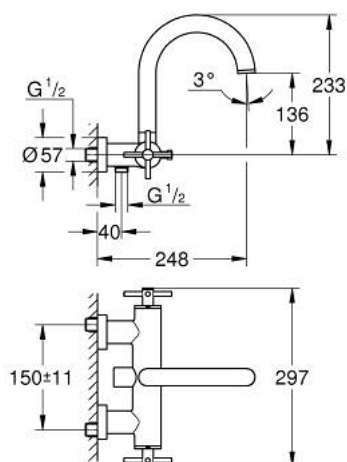

25 268 GL0 ATRIO MIJEŠALICA ZA KADU 1/2"

OPIS PROIZVODA

- Colour: cool sunrise
- zidna ugradnja
- keramičke glave $1/2''$, 90°
- GROHE LongLife premaz
- automatski prebacivač: kada/tuš
- cjevasti izljev
- s ograničenjem zaustavljanja
- perlator
- integrirani nepovratni ventil u izlaznoj cijevi za tuš $1/2''$
- skrivene S-jedinice
- zaštićeno protiv povrata vode
- bez seta za tuš
- s križnim ručicama
- Uključena dva različita seta poklopaca za ventile. Jedan set s oznakama "H" i "C", jedan set bez oznaka.

25 268 GL0 ATRIO MIJEŠALICA ZA KADU 1/2"

REZERVNI DIJELOVI, listopada 2021 – now

- 1: Par ručki (Br. narudžbe 48406GL0)
- 2: Keramička kartuša, 1/2" (Br. narudžbe 45883000)
- 2.1: O-brtva Ø18,2 x Ø1,7 (Br. narudžbe 0392400M)
- 3: Nepovratni ventil (Br. narudžbe 08565000)
- 4: Prebacivač (Br. narudžbe 48407GL0)
- 5: Ručica za prebacivanje (Br. narudžbe 64989GL0)
- 6: Perlator (Br. narudžbe 13926000)
- 7: Keramička kartuša, 1/2" (Br. narudžbe 45882000)
- 7.1: O-brtva Ø18,2 x Ø1,7 (Br. narudžbe 0392400M)