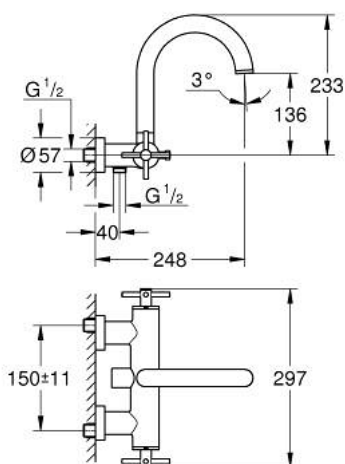

25 268 GN0 ATRIO MIJEŠALICA ZA KADU 1/2"

OPIS PROIZVODA

- Colour: brushed cool sunrise
- zidna ugradnja
- keramičke glave 1/2", 90°
- GROHE LongLife premaz
- automatski prebacivač: kada/tuš
- cjevasti izljev
- s ograničenjem zaustavljanja
- perlator
- integrirani nepovratni ventil u izlaznoj cijevi za tuš 1/2"
- skrivene S-jedinice
- zaštićeno protiv povrata vode
- bez seta za tuš
- s križnim ručicama
- Uključena dva različita seta poklopaca za ventile. Jedan set s oznakama "H" i "C", jedan set bez oznaka.

25 268 GN0 ATRIO MIJEŠALICA ZA KADU 1/2"

REZERVNI DIJELOVI, studenoga 2022 – now

- 1: Par ručki (Br. narudžbe 48406GN0)
- 2: Keramička kartuša, 1/2" (Br. narudžbe 45883000)
- 2.1: O-brtva Ø18,2 x Ø1,7 (Br. narudžbe 0392400M)
- 3: Nepovratni ventil (Br. narudžbe 08565000)
- 4: Prebacivač (Br. narudžbe 48407GN0)
- 5: Ručica za prebacivanje (Br. narudžbe 64989GN0)
- 6: Perlator (Br. narudžbe 13926000)
- 7: Keramička kartuša, 1/2" (Br. narudžbe 45882000)
- 7.1: O-brtva Ø18,2 x Ø1,7 (Br. narudžbe 0392400M)