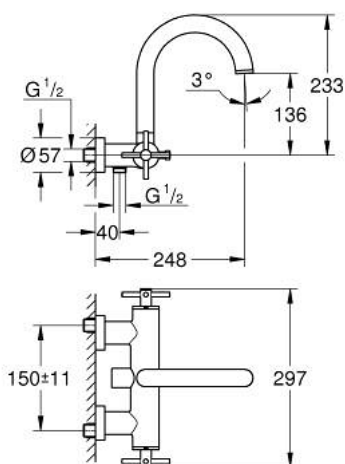

25 268 MG0 ATRIO MIJEŠALICA ZA KADU 1/2"

OPIS PROIZVODA

- Colour: satin graphite
- zidna ugradnja
- keramičke glave 1/2", 90°
- GROHE LongLife premaz
- automatski prebacivač: kada/tuš
- cjevasti izljev
- s ograničenjem zaustavljanja
- perlator
- integrirani nepovratni ventil u izlaznoj cijevi za tuš 1/2"
- skrivene S-jedinice
- zaštićeno protiv povrata vode
- bez seta za tuš
- s križnim ručicama
- Uključena dva različita seta poklopaca za ventile. Jedan set s oznakama "H" i "C", jedan set bez oznaka.

25 268 MG0 ATRIO MIJEŠALICA ZA KADU 1/2"

REZERVNI DIJELOVI, listopada 2022 – now

- 1: Par ručki (Br. narudžbe 48406MG0)
- 2: Keramička kartuša, 1/2" (Br. narudžbe 45883000)
- 2.1: O-brtva Ø18,2 x Ø1,7 (Br. narudžbe 0392400M)
- 3: Nepovratni ventil (Br. narudžbe 08565000)
- 4: Prebacivač (Br. narudžbe 48407MG0)
- 5: Ručica za prebacivanje (Br. narudžbe 64989MG0)
- 6: Perlator (Br. narudžbe 13926000)
- 7: Keramička kartuša, 1/2" (Br. narudžbe 45882000)
- 7.1: O-brtva Ø18,2 x Ø1,7 (Br. narudžbe 0392400M)