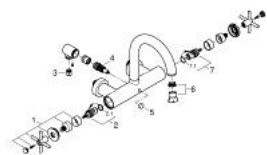

25 268 MG0 ATRIO MIJEŠALICA ZA KADU 1/2"

OPIS PROIZVODA

- Colour: satin graphite
- zidna ugradnja
- keramičke glave 1/2", 90°
- GROHE LongLife premaz
- automatski prebacivač: kada/tuš
- cjevasti izljev
- s ograničenjem zaustavljanja
- perlator
- integrirani nepovratni ventil u izlaznoj cijevi za tuš 1/2"
- skrivene S-jedinice
- zaštićeno protiv povrata vode
- bez seta za tuš
- s križnim ručicama
- Uključena dva različita seta poklopaca za ventile. Jedan set s oznakama "H" i "C", jedan set bez oznaka.

25 268 MG0 ATRIO MIJEŠALICA ZA KADU 1/2"

REZERVNI DIJELOVI, listopada 2022 – now

- 1: Par ručki (Br. narudžbe 48406MG0)
- 2: Keramička kartuša, 1/2" (Br. narudžbe 45883000)
- 2.1: O-brtva Ø18,2 x Ø1,7 (Br. narudžbe 0392400M)
- 3: Nepovratni ventil (Br. narudžbe 08565000)
- 4: Prebacivač (Br. narudžbe 48407MG0)
- 5: Ručica za prebacivanje (Br. narudžbe 64989MG0)
- 6: Perlator (Br. narudžbe 13926000)
- 7: Keramička kartuša, 1/2" (Br. narudžbe 45882000)
- 7.1: O-brtva Ø18,2 x Ø1,7 (Br. narudžbe 0392400M)