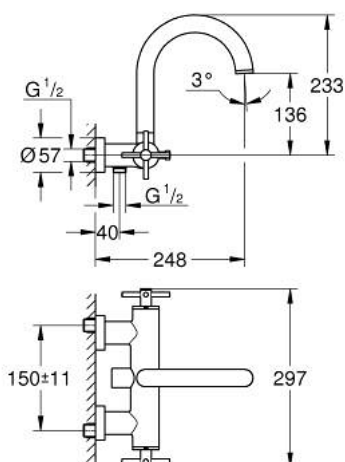

25 268 MS0 ATRIO MIJEŠALICA ZA KADU 1/2"

OPIS PROIZVODA

- Colour: satin steel
- zidna ugradnja
- keramičke glave 1/2", 90°
- GROHE LongLife premaz
- automatski prebacivač: kada/tuš
- cjevasti izljev
- s ograničenjem zaustavljanja
- perlator
- integrirani nepovratni ventil u izlaznoj cijevi za tuš 1/2"
- skrivene S-jedinice
- zaštićeno protiv povrata vode
- bez seta za tuš
- s križnim ručicama
- Uključena dva različita seta poklopaca za ventile. Jedan set s oznakama "H" i "C", jedan set bez oznaka.

25 268 MS0 ATRIO MIJEŠALICA ZA KADU 1/2"

REZERVNI DIJELOVI, listopada 2022 – now

- 1: Par ručki (Br. narudžbe 48406MS0)
- 2: Keramička kartuša, 1/2" (Br. narudžbe 45883000)
- 2.1: O-brtva Ø18,2 x Ø1,7 (Br. narudžbe 0392400M)
- 3: Nepovratni ventil (Br. narudžbe 08565000)
- 4: Prebacivač (Br. narudžbe 48407MS0)
- 5: Ručica za prebacivanje (Br. narudžbe 64989MS0)
- 6: Perlator (Br. narudžbe 13926000)
- 7: Keramička kartuša, 1/2" (Br. narudžbe 45882000)
- 7.1: O-brtva Ø18,2 x Ø1,7 (Br. narudžbe 0392400M)