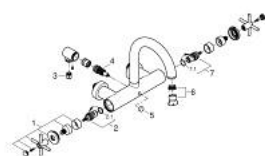

25 268 MS0 ATRIO MIJEŠALICA ZA KADU 1/2"

OPIS PROIZVODA

- Colour: satin steel
- zidna ugradnja
- keramičke glave 1/2", 90°
- GROHE LongLife premaz
- automatski prebacivač: kada/tuš
- cjevasti izljev
- s ograničenjem zaustavljanja
- perlator
- integrirani nepovratni ventil u izlaznoj cijevi za tuš 1/2"
- skrivene S-jedinice
- zaštićeno protiv povrata vode
- bez seta za tuš
- s križnim ručicama
- Uključena dva različita seta poklopaca za ventile. Jedan set s oznakama "H" i "C", jedan set bez oznaka.

25 268 MS0 ATRIO MIJEŠALICA ZA KADU 1/2"

REZERVNI DIJELOVI, listopada 2022 – now

- 1: Par ručki (Br. narudžbe 48406MS0)
- 2: Keramička kartuša, 1/2" (Br. narudžbe 45883000)
- 2.1: O-brtva Ø18,2 x Ø1,7 (Br. narudžbe 0392400M)
- 3: Nepovratni ventil (Br. narudžbe 08565000)
- 4: Prebacivač (Br. narudžbe 48407MS0)
- 5: Ručica za prebacivanje (Br. narudžbe 64989MS0)
- 6: Perlator (Br. narudžbe 13926000)
- 7: Keramička kartuša, 1/2" (Br. narudžbe 45882000)
- 7.1: O-brtva Ø18,2 x Ø1,7 (Br. narudžbe 0392400M)