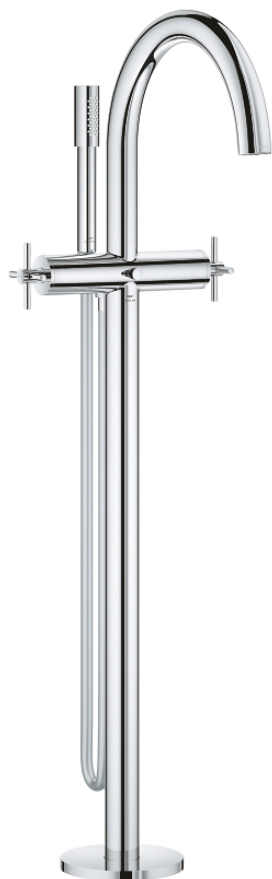

25 272 000 ATRIO MIJEŠALICA ZA KADU 1/2"

OPIS PROIZVODA

- Colour: chrome
- podna ugradnja s visokim nosilicama (765 mm)
- set za završnu instalaciju za 45 984 001
- keramičke glave 1/2", 90°
- GROHE LongLife premaz
- automatski prebacivač: kada/tuš
- izljev s perlatorom
- projekcija 301 mm
- integrirani nepovratni ventil u izlaznoj cijevi za tuš 1/2"
- hand shower Rainshower Aqua Stick (26 866)
- s držačem za tuš
- Silverflex crijeva za tuš 1250 mm (28 362)
- zaštićeno protiv povrata vode
- s križnim ručicama
- without roughing-in set 45 984 (please order separately)
- Uključena dva različita seta poklopaca za ventile. Jedan set s oznakama "H" i "C", jedan set bez oznaka.

25 272 000 ATRIO MIJEŠALICA ZA KADU 1/2"

REZERVNI DIJELOVI, listopada 2021 – now

- 1: Par ručki (Br. narudžbe 48406000)
- 2: Keramička kartuša, 1/2" (Br. narudžbe 45883000)
- 2.1: O-brtva Ø18,2 x Ø1,7 (Br. narudžbe 0392400M)
- 3: Montažni set (Br. narudžbe 1013410000)
- 4: Ručica za prebacivanje (Br. narudžbe 64989000)
- 5: Izljev (Br. narudžbe 1013200000)
- 5.1: Perlator (Br. narudžbe 13926000)
- 6: Keramička kartuša, 1/2" (Br. narudžbe 45882000)
- 6.1: O-brtva Ø18,2 x Ø1,7 (Br. narudžbe 0392400M)
- 7: Prebacivač (Br. narudžbe 48407000)
- 8: Držač ručnog tuša (Br. narudžbe 1013210000)
- 8.1: Nepovratni ventil (Br. narudžbe 08565000)
- 9: Filter za prljavštinu (Br. narudžbe 0700200M)