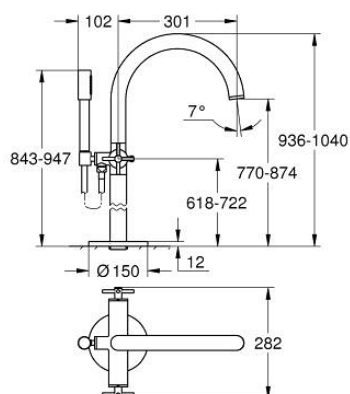

25 272 000 ATRIO MIJEŠALICA ZA KADU 1/2"

OPIS PROIZVODA

- Colour: chrome
- podna ugradnja s visokim nosilicama (765 mm)
- set za završnu instalaciju za 45 984 001
- keramičke glave 1/2", 90°
- GROHE LongLife premaz
- automatski prebacivač: kada/tuš
- izljev s perlatorom
- projekcija 301 mm
- integrirani nepovratni ventil u izlaznoj cijevi za tuš 1/2"
- hand shower Rainshower Aqua Stick (26 866)
- s držačem za tuš
- Silverflex crijeva za tuš 1250 mm (28 362)
- zaštićeno protiv povrata vode
- s križnim ručicama
- without roughing-in set 45 984 (please order separately)
- Uključena dva različita seta poklopaca za ventile. Jedan set s oznakama "H" i "C", jedan set bez oznaka.

25 272 000 ATRIO MIJEŠALICA ZA KADU 1/2"

REZERVNI DIJELOVI, listopada 2021 – now

- 1: Par ručki (Br. narudžbe 48406000)
- 2: Keramička kartuša, 1/2" (Br. narudžbe 45883000)
- 2.1: O-brtva Ø18,2 x Ø1,7 (Br. narudžbe 0392400M)
- 3: Montažni set (Br. narudžbe 1013410000)
- 4: Ručica za prebacivanje (Br. narudžbe 64989000)
- 5: Izljev (Br. narudžbe 1013200000)
- 5.1: Perlator (Br. narudžbe 13926000)
- 6: Keramička kartuša, 1/2" (Br. narudžbe 45882000)
- 6.1: O-brtva Ø18,2 x Ø1,7 (Br. narudžbe 0392400M)
- 7: Prebacivač (Br. narudžbe 48407000)
- 8: Držač ručnog tuša (Br. narudžbe 1013210000)
- 8.1: Nepovratni ventil (Br. narudžbe 08565000)
- 9: Filter za prljavštinu (Br. narudžbe 0700200M)