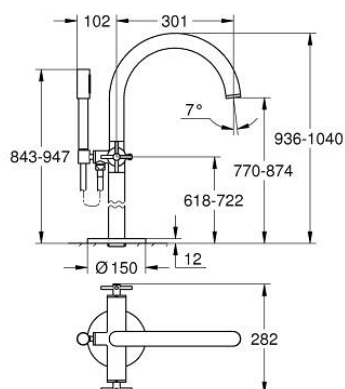

25 272 AL0 ATRIO MIJEŠALICA ZA KADU 1/2"

OPIS PROIZVODA

- Colour: brushed hard graphite
- podna ugradnja s visokim nosilicama (765 mm)
- set za završnu instalaciju za 45 984 001
- keramičke glave 1/2", 90°
- GROHE LongLife premaz
- automatski prebacivač: kada/tuš
- izljev s perlatorom
- projekcija 301 mm
- integrirani nepovratni ventil u izlaznoj cijevi za tuš 1/2"
- hand shower Rainshower Aqua Stick (26 866)
- s držačem za tuš
- Silverflex crijeva za tuš 1250 mm (28 362)
- zaštićeno protiv povrata vode
- s križnim ručicama
- without roughing-in set 45 984 (please order separately)
- Uključena dva različita seta poklopaca za ventile. Jedan set s oznakama "H" i "C", jedan set bez oznaka.

25 272 AL0 ATRIO MIJEŠALICA ZA KADU 1/2"

REZERVNI DIJELOVI, listopada 2021 – now

- 1: Par ručki (Br. narudžbe 48406AL0)
- 2: Keramička kartuša, 1/2" (Br. narudžbe 45883000)
- 2.1: O-brtva Ø18,2 x Ø1,7 (Br. narudžbe 0392400M)
- 3: Montažni set (Br. narudžbe 101341AL00)
- 4: Ručica za prebacivanje (Br. narudžbe 64989AL0)
- 5: Izljev (Br. narudžbe 101320AL00)
- 5.1: Perlator (Br. narudžbe 13926000)
- 6: Keramička kartuša, 1/2" (Br. narudžbe 45882000)
- 6.1: O-brtva Ø18,2 x Ø1,7 (Br. narudžbe 0392400M)
- 7: Prebacivač (Br. narudžbe 48407AL0)
- 8: Držać ručnog tuša (Br. narudžbe 101321AL00)
- 8.1: Nepovratni ventil (Br. narudžbe 08565000)
- 9: Filter za prljavštinu (Br. narudžbe 0700200M)