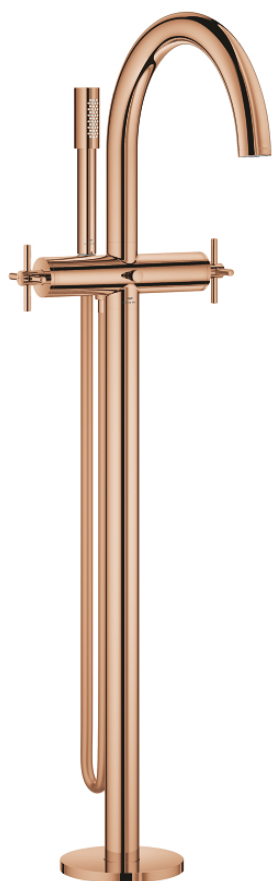

## 25 272 DA0 ATRIO MIJEŠALICA ZA KADU 1/2"

### OPIS PROIZVODA

- Colour: warm sunset
- podna ugradnja s visokim nosilicama (765 mm)
- set za završnu instalaciju za 45 984 001
- keramičke glave 1/2", 90°
- GROHE LongLife premaz
- automatski prebacivač: kada/tuš
- izljev s perlatorom
- projekcija 301 mm
- integrirani nepovratni ventil u izlaznoj cijevi za tuš 1/2"
- hand shower Rainshower Aqua Stick (26 866)
- s držačem za tuš
- Silverflex crijeva za tuš 1250 mm (28 362)
- zaštićeno protiv povrata vode
- s križnim ručicama
- without roughing-in set 45 984 (please order separately)
- Uključena dva različita seta poklopaca za ventile. Jedan set s oznakama "H" i "C", jedan set bez oznaka.