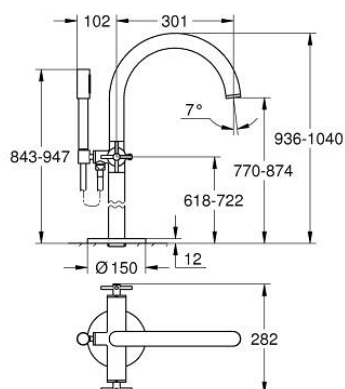

25 272 DC0 ATRIO MIJEŠALICA ZA KADU 1/2"

OPIS PROIZVODA

- Colour: supersteel
- podna ugradnja s visokim nosilicama (765 mm)
- set za završnu instalaciju za 45 984 001
- keramičke glave 1/2", 90°
- GROHE LongLife premaz
- automatski prebacivač: kada/tuš
- izljev s perlatorom
- projekcija 301 mm
- integrirani nepovratni ventil u izlaznoj cijevi za tuš 1/2"
- hand shower Rainshower Aqua Stick (26 866)
- s držačem za tuš
- Silverflex crijeva za tuš 1250 mm (28 362)
- zaštićeno protiv povrata vode
- s križnim ručicama
- without roughing-in set 45 984 (please order separately)
- Uključena dva različita seta poklopaca za ventile. Jedan set s oznakama "H" i "C", jedan set bez oznaka.

25 272 DC0 ATRIO MIJEŠALICA ZA KADU 1/2"

REZERVNI DIJELOVI, listopada 2021 – now

- 1: Par ručki (Br. narudžbe 48406DC0)
- 2: Keramička kartuša, 1/2" (Br. narudžbe 45883000)
- 2.1: O-brtva Ø18,2 x Ø1,7 (Br. narudžbe 0392400M)
- 3: Montažni set (Br. narudžbe 101341DC00)
- 4: Ručica za prebacivanje (Br. narudžbe 64989DC0)
- 5: Izljev (Br. narudžbe 101320DC00)
- 5.1: Perlator (Br. narudžbe 13926000)
- 6: Keramička kartuša, 1/2" (Br. narudžbe 45882000)
- 6.1: O-brtva Ø18,2 x Ø1,7 (Br. narudžbe 0392400M)
- 7: Prebacivač (Br. narudžbe 48407DC0)
- 8: Držać ručnog tuša (Br. narudžbe 101321DC00)
- 8.1: Nepovratni ventil (Br. narudžbe 08565000)
- 9: Filter za prljavštinu (Br. narudžbe 0700200M)