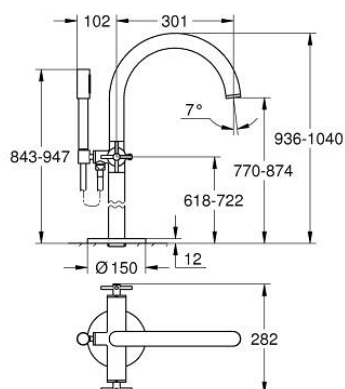

25 272 DL0 ATRIO MIJEŠALICA ZA KADU 1/2"

OPIS PROIZVODA

- Colour: brushed warm sunset
- podna ugradnja s visokim nosilicama (765 mm)
- set za završnu instalaciju za 45 984 001
- keramičke glave 1/2", 90°
- GROHE LongLife premaz
- automatski prebacivač: kada/tuš
- izljev s perlatorom
- projekcija 301 mm
- integrirani nepovratni ventil u izlaznoj cijevi za tuš 1/2"
- hand shower Rainshower Aqua Stick (26 866)
- s držačem za tuš
- Silverflex crijeva za tuš 1250 mm (28 362)
- zaštićeno protiv povrata vode
- s križnim ručicama
- without roughing-in set 45 984 (please order separately)
- Uključena dva različita seta poklopaca za ventile. Jedan set s oznakama "H" i "C", jedan set bez oznaka.

25 272 DL0 ATRIO MIJEŠALICA ZA KADU 1/2"

REZERVNI DIJELOVI, studenoga 2022 – now

- 1: Par ručki (Br. narudžbe 48406DL0)
- 2: Keramička kartuša, 1/2" (Br. narudžbe 45883000)
- 2.1: O-brtva Ø18,2 x Ø1,7 (Br. narudžbe 0392400M)
- 3: Montažni set (Br. narudžbe 101341DL00)
- 4: Ručica za prebacivanje (Br. narudžbe 64989DL0)
- 5: Izljev (Br. narudžbe 101320DL00)
- 5.1: Perlator (Br. narudžbe 13926000)
- 6: Keramička kartuša, 1/2" (Br. narudžbe 45882000)
- 6.1: O-brtva Ø18,2 x Ø1,7 (Br. narudžbe 0392400M)
- 7: Prebacivač (Br. narudžbe 48407DL0)
- 8: Držać ručnog tuša (Br. narudžbe 101321DL00)
- 8.1: Nepovratni ventil (Br. narudžbe 08565000)
- 9: Filter za prljavštinu (Br. narudžbe 0700200M)