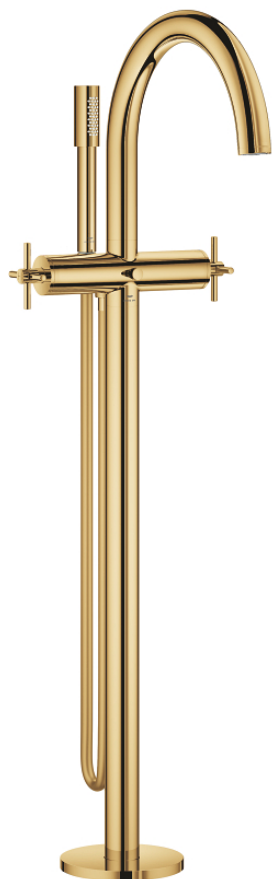

## 25 272 GL0 ATRIO MIJEŠALICA ZA KADU 1/2"

### OPIS PROIZVODA

- Colour: cool sunrise
- podna ugradnja s visokim nosilicama (765 mm)
- set za završnu instalaciju za 45 984 001
- keramičke glave 1/2", 90°
- GROHE LongLife premaz
- automatski prebacivač: kada/tuš
- izljev s perlatorom
- projekcija 301 mm
- integrirani nepovratni ventil u izlaznoj cijevi za tuš 1/2"
- hand shower Rainshower Aqua Stick (26 866)
- s držačem za tuš
- Silverflex crijeva za tuš 1250 mm (28 362)
- zaštićeno protiv povrata vode
- s križnim ručicama
- without roughing-in set 45 984 (please order separately)
- Uključena dva različita seta poklopaca za ventile. Jedan set s oznakama "H" i "C", jedan set bez oznaka.