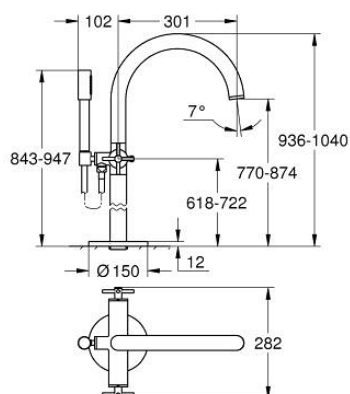

## 25 272 GL0 ATRIO MIJEŠALICA ZA KADU 1/2"

### OPIS PROIZVODA

- Colour: cool sunrise
- podna ugradnja s visokim nosilicama (765 mm)
- set za završnu instalaciju za 45 984 001
- keramičke glave 1/2", 90°
- GROHE LongLife premaz
- automatski prebacivač: kada/tuš
- izljev s perlatorom
- projekcija 301 mm
- integrirani nepovratni ventil u izlaznoj cijevi za tuš 1/2"
- hand shower Rainshower Aqua Stick (26 866)
- s držačem za tuš
- Silverflex crijeva za tuš 1250 mm (28 362)
- zaštićeno protiv povrata vode
- s križnim ručicama
- without roughing-in set 45 984 (please order separately)
- Uključena dva različita seta poklopaca za ventile. Jedan set s oznakama "H" i "C", jedan set bez oznaka.

### REZERVNI DIJELOVI, listopada 2021 – now

- 1: Par ručki (Br. narudžbe 48406GL0)
- 2: Keramička kartuša, 1/2" (Br. narudžbe 45883000)
- 2.1: O-brtva Ø18,2 x Ø1,7 (Br. narudžbe 0392400M)
- 3: Montažni set (Br. narudžbe 101341GL00)
- 4: Ručica za prebacivanje (Br. narudžbe 64989GL0)
- 5: Izljev (Br. narudžbe 101320GL00)
- 5.1: Perlator (Br. narudžbe 13926000)
- 6: Keramička kartuša, 1/2" (Br. narudžbe 45882000)
- 6.1: O-brtva Ø18,2 x Ø1,7 (Br. narudžbe 0392400M)
- 7: Prebacivač (Br. narudžbe 48407GL0)
- 8: Držać ručnog tuša (Br. narudžbe 101321GL00)
- 8.1: Nepovratni ventil (Br. narudžbe 08565000)
- 9: Filter za prljavštinu (Br. narudžbe 0700200M)