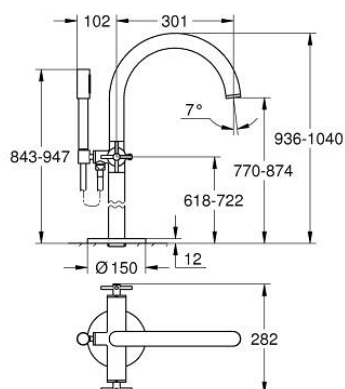

## 25 272 GN0 ATRIO MIJEŠALICA ZA KADU 1/2"

### OPIS PROIZVODA

- Colour: brushed cool sunrise
- podna ugradnja s visokim nosilicama (765 mm)
- set za završnu instalaciju za 45 984 001
- keramičke glave 1/2", 90°
- GROHE LongLife premaz
- automatski prebacivač: kada/tuš
- izljev s perlatorom
- projekcija 301 mm
- integrirani nepovratni ventil u izlaznoj cijevi za tuš 1/2"
- hand shower Rainshower Aqua Stick (26 866)
- s držačem za tuš
- Silverflex crijeva za tuš 1250 mm (28 362)
- zaštićeno protiv povrata vode
- s križnim ručicama
- without roughing-in set 45 984 (please order separately)
- Uključena dva različita seta poklopaca za ventile. Jedan set s oznakama "H" i "C", jedan set bez oznaka.

### REZERVNI DIJELOVI, studenoga 2022 – now

- 1: Par ručki (Br. narudžbe 48406GN0)
- 2: Keramička kartuša, 1/2" (Br. narudžbe 45883000)
- 2.1: O-brtva Ø18,2 x Ø1,7 (Br. narudžbe 0392400M)
- 3: Montažni set (Br. narudžbe 101341GN00)
- 4: Ručica za prebacivanje (Br. narudžbe 64989GN0)
- 5: Izljev (Br. narudžbe 101320GN00)
- 5.1: Perlator (Br. narudžbe 13926000)
- 6: Keramička kartuša, 1/2" (Br. narudžbe 45882000)
- 6.1: O-brtva Ø18,2 x Ø1,7 (Br. narudžbe 0392400M)
- 7: Prebacivač (Br. narudžbe 48407GN0)
- 8: Držać ručnog tuša (Br. narudžbe 101321GN00)
- 8.1: Nepovratni ventil (Br. narudžbe 08565000)
- 9: Filter za prljavštinu (Br. narudžbe 0700200M)