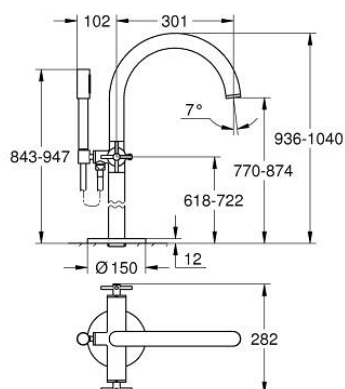

## 25 272 MG0 ATRIO MIJEŠALICA ZA KADU 1/2"

### OPIS PROIZVODA

- Colour: satin graphite
- podna ugradnja s visokim nosilicama (765 mm)
- set za završnu instalaciju za 45 984 001
- keramičke glave 1/2", 90°
- GROHE LongLife premaz
- automatski prebacivač: kada/tuš
- izljev s perlatorom
- projekcija 301 mm
- integrirani nepovratni ventil u izlaznoj cijevi za tuš 1/2"
- hand shower Rainshower Aqua Stick (26 866)
- s držačem za tuš
- Silverflex crijeva za tuš 1250 mm (28 362)
- zaštićeno protiv povrata vode
- s križnim ručicama
- without roughing-in set 45 984 (please order separately)
- Uključena dva različita seta poklopaca za ventile. Jedan set s oznakama "H" i "C", jedan set bez oznaka.

### REZERVNI DIJELOVI, listopada 2022 – now

- 1: Par ručki (Br. narudžbe 48406MG0)
- 2: Keramička kartuša, 1/2" (Br. narudžbe 45883000)
- 2.1: O-brtva Ø18,2 x Ø1,7 (Br. narudžbe 0392400M)
- 3: Montažni set (Br. narudžbe 101341MG00)
- 4: Ručica za prebacivanje (Br. narudžbe 64989MG0)
- 5: Izljev (Br. narudžbe 101320MG00)
- 5.1: Perlator (Br. narudžbe 13926000)
- 6: Keramička kartuša, 1/2" (Br. narudžbe 45882000)
- 6.1: O-brtva Ø18,2 x Ø1,7 (Br. narudžbe 0392400M)
- 7: Prebacivač (Br. narudžbe 48407MG0)
- 8: Držać ručnog tuša (Br. narudžbe 101321MG00)
- 8.1: Nepovratni ventil (Br. narudžbe 08565000)
- 9: Filter za prljavštinu (Br. narudžbe 0700200M)