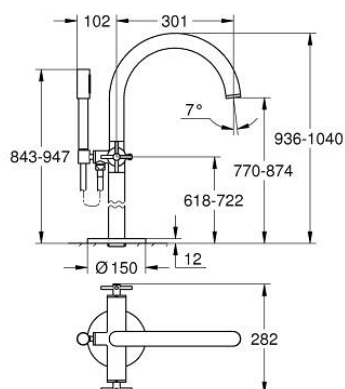

25 272 MS0 ATRIO MIJEŠALICA ZA KADU 1/2"

OPIS PROIZVODA

- Colour: satin steel
- podna ugradnja s visokim nosilicama (765 mm)
- set za završnu instalaciju za 45 984 001
- keramičke glave 1/2", 90°
- GROHE LongLife premaz
- automatski prebacivač: kada/tuš
- izljev s perlatorom
- projekcija 301 mm
- integrirani nepovratni ventil u izlaznoj cijevi za tuš 1/2"
- hand shower Rainshower Aqua Stick (26 866)
- s držačem za tuš
- Silverflex crijeva za tuš 1250 mm (28 362)
- zaštićeno protiv povrata vode
- s križnim ručicama
- without roughing-in set 45 984 (please order separately)
- Uključena dva različita seta poklopaca za ventile. Jedan set s oznakama "H" i "C", jedan set bez oznaka.

25 272 MS0 ATRIO MIJEŠALICA ZA KADU 1/2"

REZERVNI DIJELOVI, listopada 2022 – now

- 1: Par ručki (Br. narudžbe 48406MS0)
- 2: Keramička kartuša, 1/2" (Br. narudžbe 45883000)
- 2.1: O-brtva Ø18,2 x Ø1,7 (Br. narudžbe 0392400M)
- 3: Montažni set (Br. narudžbe 101341MS00)
- 4: Ručica za prebacivanje (Br. narudžbe 64989MS0)
- 5: Izljev (Br. narudžbe 101320MS00)
- 5.1: Perlator (Br. narudžbe 13926000)
- 6: Keramička kartuša, 1/2" (Br. narudžbe 45882000)
- 6.1: O-brtva Ø18,2 x Ø1,7 (Br. narudžbe 0392400M)
- 7: Prebacivač (Br. narudžbe 48407MS0)
- 8: Držač ručnog tuša (Br. narudžbe 101321MS00)
- 8.1: Nepovratni ventil (Br. narudžbe 08565000)
- 9: Filter za prljavštinu (Br. narudžbe 0700200M)