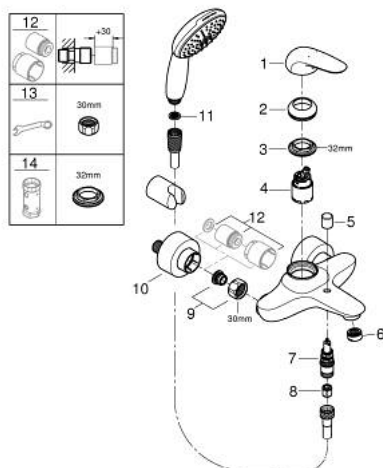

25 286 003 EUROSTYLE JEDNORUČNA MIJEŠALICA ZA KADU 1/2"

OPIS PROIZVODA

- Colour: chrome
- zidna ugradnja
- solid metal lever
- GROHE SilkMove keramička kartuša 35 mm
- sa limitatorom temperature
- GROHE LongLife premaz
- prilagodiv limitator protoka vode
- automatski prebacivač: kada/tuš
- perlator
- shower outlet 1/2" with integrated non-return valve
- skrivene S-jedinice
- metalne zidne rozete
- with shower set 1 spray (Rain)
- sastoji se od:
 - hand shower Tempesta 110 (27 923)
 - maximum flow rate (at 3 bar): 7.6 l/min
 - wall shower holder Tempesta, non-adjustable (28 605)
 - Relexaflex crijevo 1500 mm 1/2" x 1/2" (28 151)

25 286 003 EUROSTYLE JEDNORUČNA MIJEŠALICA ZA KADU 1/2"

REZERVNI DIJELOVI, studenoga 2021 – now

- 1: Čvrsta metalna poluga (Br. narudžbe 46954000)
- 2: Kapica (Br. narudžbe 46570000)
- 3: Spojnica za vijak (Br. narudžbe 46460000)
- 4: Kartuša (Br. narudžbe 46374000)
- 5: Ručica za prebacivanje (Br. narudžbe 64309000)
- 6: Perlator (Br. narudžbe 13952000)
- 7: Prebacivač (Br. narudžbe 65655000)
- 8: Nepovratni ventil (Br. narudžbe 48276000)
- 9: Spoj za vijke 1/2" (Br. narudžbe 45044000)
- 10: S-priključak (Br. narudžbe 12693000)
- 11: Filter za prljavštinu (Br. narudžbe 0700200M)
- 12: Set produžetaka, 30 mm (Br. narudžbe 46238000)*
- 13: Specijalni ključ (Br. narudžbe 19377000)*
- 14: Ključ (Br. narudžbe 19332000)*