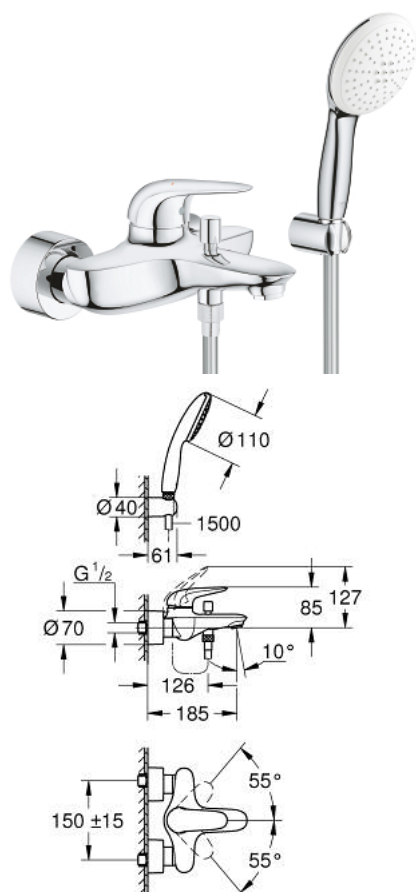

25 286 003 EUROSTYLE JEDNORUČNA MIJEŠALICA ZA KADU 1/2"

OPIS PROIZVODA

- Colour: chrome
- zidna ugradnja
- solid metal lever
- GROHE SilkMove keramička kartuša 35 mm
- sa limitatorom temperature
- GROHE LongLife premaz
- prilagodiv limitator protoka vode
- automatski prebacivač: kada/tuš
- perlator
- shower outlet 1/2" with integrated non-return valve
- skrivene S-jedinice
- metalne zidne rozete
- with shower set 1 spray (Rain)
- sastoji se od:
 - hand shower Tempesta 110 (27 923)
 - maximum flow rate (at 3 bar): 7.6 l/min
 - wall shower holder Tempesta, non-adjustable (28 605)
 - Relexaflex crijevo 1500 mm 1/2" x 1/2" (28 151)

25 286 003 EUROSTYLE JEDNORUČNA MIJEŠALICA ZA KADU 1/2"

REZERVNI DIJELOVI, studenoga 2021 – now

- 1: Čvrsta metalna poluga (Br. narudžbe 46954000)
- 2: Kapica (Br. narudžbe 46570000)
- 3: Spojnica za vijak (Br. narudžbe 46460000)
- 4: Kartuša (Br. narudžbe 46374000)
- 5: Ručica za prebacivanje (Br. narudžbe 64309000)
- 6: Perlator (Br. narudžbe 13952000)
- 7: Prebacivač (Br. narudžbe 65655000)
- 8: Nepovratni ventil (Br. narudžbe 48276000)
- 9: Spoj za vijke 1/2" (Br. narudžbe 45044000)
- 10: S-priključak (Br. narudžbe 12693000)
- 11: Filter za prljavštinu (Br. narudžbe 0700200M)
- 12: Set produžetaka, 30 mm (Br. narudžbe 46238000)*
- 13: Specijalni ključ (Br. narudžbe 19377000)*
- 14: Ključ (Br. narudžbe 19332000)*