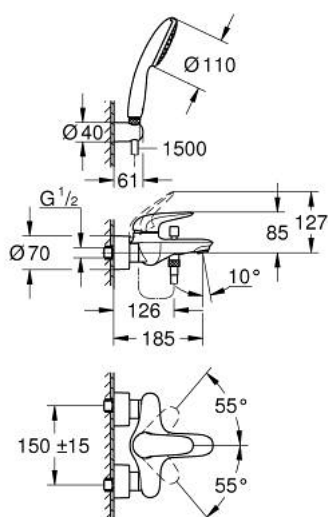

25 286 003 EUROSTYLE JEDNORUČNA MIJEŠALICA ZA KADU 1/2"

OPIS PROIZVODA

- Colour: chrome
- zidna ugradnja
- solid metal lever
- GROHE SilkMove keramička kartuša 35 mm
- sa limitatorom temperature
- GROHE LongLife premaz
- prilagodiv limitator protoka vode
- automatski prebacivač: kada/tuš
- perlator
- shower outlet 1/2" with integrated non-return valve
- skrivene S-jedinice
- metalne zidne rozete
- with shower set 1 spray (Rain)
- sastoji se od:
 - hand shower Tempesta 110 (27 923)
 - maximum flow rate (at 3 bar): 7.6 l/min
 - wall shower holder Tempesta, non-adjustable (28 605)
 - Relexaflex crijevo 1500 mm 1/2" x 1/2" (28 151)

25 286 003 EUROSTYLE JEDNORUČNA MIJEŠALICA ZA KADU 1/2"

REZERVNI DIJELOVI, studenoga 2021 – now

- 1: Čvrsta metalna poluga (Br. narudžbe 46954000)
- 2: Kapica (Br. narudžbe 46570000)
- 3: Spojnica za vijak (Br. narudžbe 46460000)
- 4: Kartuša (Br. narudžbe 46374000)
- 5: Ručica za prebacivanje (Br. narudžbe 64309000)
- 6: Perlator (Br. narudžbe 13952000)
- 7: Prebacivač (Br. narudžbe 65655000)
- 8: Nepovratni ventil (Br. narudžbe 48276000)
- 9: Spoj za vijke 1/2" (Br. narudžbe 45044000)
- 10: S-priključak (Br. narudžbe 12693000)
- 11: Filter za prljavštinu (Br. narudžbe 0700200M)
- 12: Set produžetaka, 30 mm (Br. narudžbe 46238000)*
- 13: Specijalni ključ (Br. narudžbe 19377000)*
- 14: Ključ (Br. narudžbe 19332000)*