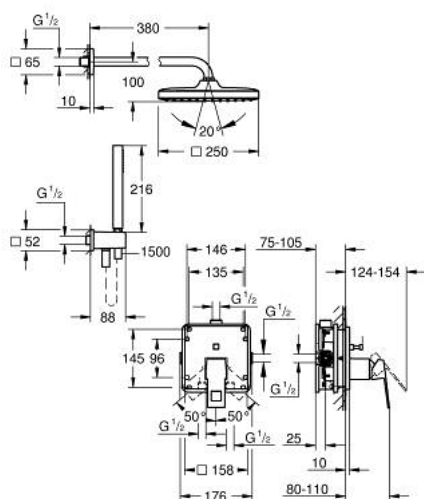

25 289 000 EUROCUBE CONCEALED SHOWER SYSTEM WITH TEMPESTA 250 CUBE

OPIS PROIZVODA

- Colour: chrome
- sastoji se od:
 - concealed single-lever mixer with 2-way diverter (24 062)
 - GROHE Rapido SmartBox universal rough-in box, 1/2" (35 604)
 - Tempesta 250 Cube head shower set 9.5 l/min (26 687) including horizontal shower arm 380 mm
 - ručni tuš Euphoria Cube Stick, 1 mlaz (27 698)
 - koljeno za tuš 1/2", sa zidnim držačem tuša (26 370)
 - Rotaflex TwistStop shower hose 1500 mm 1/2" x 1/2" (28 409)
 - optional flow regulator 9.5 l/min included for hand shower

25 289 000 EUROCUBE CONCEALED SHOWER SYSTEM WITH TEMPESTA 250 CUBE

REZERVNI DIJELOVI, srpnja 2022 – now

- 1: Btrva od vlakana Ø18,5 x Ø12 x 2 (Br. narudžbe 0138900M)
- 2: Filter za prijavštinu (Br. narudžbe 48007000)
- 3: Rozeta (Br. narudžbe 48118000)