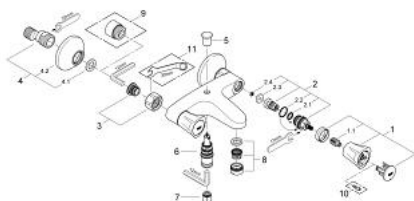

25 450 001 **COSTA L MIJEŠALICA ZA KADU 1/2"**

OPIS PROIZVODA

- Colour: chrome
- zidna ugradnja
- metalne ručke
- izolirano
- može se pričvrstiti vijkom
- GROHE Long-Life kartuša
- automatski prebacivač: kada/tuš
- perlator
- S-spojnice
- GROHE LongLife premaz

25 450 001 **COSTA L MIJEŠALICA ZA KADU 1/2"**

REZERVNI DIJELOVI, lipnja 2007 – now

- 1: Ručica (Br. narudžbe 45994000)
- 1.1: Umetak na kopčanje (Br. narudžbe 0538600M)
- 2: Glava 1/2" (Br. narudžbe 07146000)
- 2.1: O-brtva $\varnothing 6 \times \varnothing 2$ (Br. narudžbe 0128300M)
- 2.2: O-brtva $\varnothing 18,2 \times \varnothing 1,7$ (Br. narudžbe 0392400M)
- 2.3: Brtva (Br. narudžbe 0529100M)
- 3: Spoj za vijke 1/2" (Br. narudžbe 45044000)
- 4: S-priključak (Br. narudžbe 12075000)
- 4.1: Brtva (Br. narudžbe 0138600M)
- 4.2: Rozeta (Br. narudžbe 0221000M)
- 5: Ručica za prebacivanje (Br. narudžbe 65648000)
- 6: Prebacivač (Br. narudžbe 65655000)
- 7: Nepovratni ventil (Br. narudžbe 08565000)
- 8: Perlator (Br. narudžbe 13927000)
- 8: Perlator (Br. narudžbe 13952000)
- 9: Proljenje 3/4", 20 mm (Br. narudžbe 0713000M)*
- 10: Screw for Costa/Avina products (Br. narudžbe 48013000)*
- 11: Specijalni ključ (Br. narudžbe 19377000)*