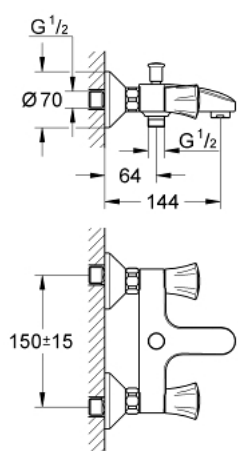

25 450 001 **COSTA L MIJEŠALICA ZA KADU 1/2"**

OPIS PROIZVODA

- Colour: chrome
- zidna ugradnja
- metalne ručke
- izolirano
- može se pričvrstiti vijkom
- GROHE Long-Life kartuša
- automatski prebacivač: kada/tuš
- perlator
- S-spojnice
- GROHE LongLife premaz

25 450 001 **COSTA L MIJEŠALICA ZA KADU 1/2"**

REZERVNI DIJELOVI, lipnja 2007 – now

- 1: Ručica (Br. narudžbe 45994000)
- 1.1: Umetak na kopčanje (Br. narudžbe 0538600M)
- 2: Glava 1/2" (Br. narudžbe 07146000)
- 2.1: O-brtva $\varnothing 6 \times \varnothing 2$ (Br. narudžbe 0128300M)
- 2.2: O-brtva $\varnothing 18,2 \times \varnothing 1,7$ (Br. narudžbe 0392400M)
- 2.3: Brtva (Br. narudžbe 0529100M)
- 3: Spoj za vijke 1/2" (Br. narudžbe 45044000)
- 4: S-priključak (Br. narudžbe 12075000)
- 4.1: Brtva (Br. narudžbe 0138600M)
- 4.2: Rozeta (Br. narudžbe 0221000M)
- 5: Ručica za prebacivanje (Br. narudžbe 65648000)
- 6: Prebacivač (Br. narudžbe 65655000)
- 7: Nepovratni ventil (Br. narudžbe 08565000)
- 8: Perlator (Br. narudžbe 13927000)
- 8: Perlator (Br. narudžbe 13952000)
- 9: Proljenje 3/4", 20 mm (Br. narudžbe 0713000M)*
- 10: Screw for Costa/Avina products (Br. narudžbe 48013000)*
- 11: Specijalni ključ (Br. narudžbe 19377000)*