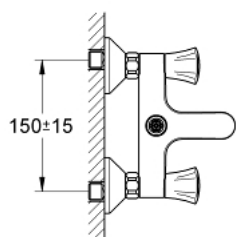

25 452 001 **COSTA L MIJEŠALICA ZA KADU 1/2"**

OPIS PROIZVODA

- Colour: chrome
- zidna ugradnja
- metalne ručke
- izolirano
- može se pričvrstiti vijkom
- GROHE Long-Life kartuša
- izlaz za tuš na vrhu 3/4"
- automatski prebacivač: kada/tuš
- perlator
- S-spojnice
- GROHE LongLife premaz

25 452 001 COSTA L MIJEŠALICA ZA KADU 1/2"

REZERVNI DIJELOVI, studenoga 2010 – now

- 1: Ručica (Br. narudžbe 45994000)
- 1.1: Umetak na kopčanje (Br. narudžbe 0538600M)
- 2: Glava 1/2" (Br. narudžbe 07146000)
- 2.1: O-brtva $\text{Ø}6 \times \text{Ø}2$ (Br. narudžbe 0128300M)
- 2.2: O-brtva $\text{Ø}18,2 \times \text{Ø}1,7$ (Br. narudžbe 0392400M)
- 2.3: Brtva (Br. narudžbe 0529100M)
- 3: Spoj za vijke 1/2" (Br. narudžbe 45044000)
- 4: S-priključak (Br. narudžbe 12075000)
- 4.1: Brtva (Br. narudžbe 0138600M)
- 4.2: Rozeta (Br. narudžbe 0221000M)
- 5: Ručica za prebacivanje (Br. narudžbe 65648000)
- 6: Prebacivač (Br. narudžbe 65655000)
- 7: Nepovratni ventil (Br. narudžbe 08565000)
- 8: Btrva od vlakana $\text{Ø}18,5 \times \text{Ø}12 \times 2$ (Br. narudžbe 0138900M)
- 9: Perlator (Br. narudžbe 13952000)
- 10: Produljenje 3/4", 20 mm (Br. narudžbe 0713000M)*
- 11: Specijalni ključ (Br. narudžbe 19377000)*
- 12: Screw for Costa/Avina products (Br. narudžbe 48013000)*