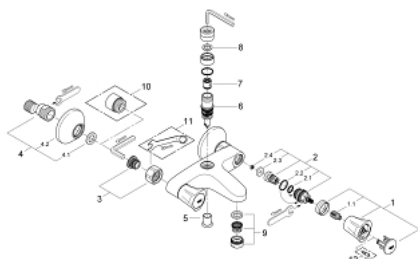

25 452 001 **COSTA L MIJEŠALICA ZA KADU 1/2"**

OPIS PROIZVODA

- Colour: chrome
- zidna ugradnja
- metalne ručke
- izolirano
- može se pričvrstiti vijkom
- GROHE Long-Life kartuša
- izlaz za tuš na vrhu 3/4"
- automatski prebacivač: kada/tuš
- perlator
- S-spojnice
- GROHE LongLife premaz

25 452 001 COSTA L MIJEŠALICA ZA KADU 1/2"

REZERVNI DIJELOVI, studenoga 2010 – now

- 1: Ručica (Br. narudžbe 45994000)
- 1.1: Umetak na kopčanje (Br. narudžbe 0538600M)
- 2: Glava 1/2" (Br. narudžbe 07146000)
- 2.1: O-brtva $\text{Ø}6 \times \text{Ø}2$ (Br. narudžbe 0128300M)
- 2.2: O-brtva $\text{Ø}18,2 \times \text{Ø}1,7$ (Br. narudžbe 0392400M)
- 2.3: Brtva (Br. narudžbe 0529100M)
- 3: Spoj za vijke 1/2" (Br. narudžbe 45044000)
- 4: S-priključak (Br. narudžbe 12075000)
- 4.1: Brtva (Br. narudžbe 0138600M)
- 4.2: Rozeta (Br. narudžbe 0221000M)
- 5: Ručica za prebacivanje (Br. narudžbe 65648000)
- 6: Prebacivač (Br. narudžbe 65655000)
- 7: Nepovratni ventil (Br. narudžbe 08565000)
- 8: Btrva od vlakana $\text{Ø}18,5 \times \text{Ø}12 \times 2$ (Br. narudžbe 0138900M)
- 9: Perlator (Br. narudžbe 13952000)
- 10: Produljenje 3/4", 20 mm (Br. narudžbe 0713000M)*
- 11: Specijalni ključ (Br. narudžbe 19377000)*
- 12: Screw for Costa/Avina products (Br. narudžbe 48013000)*