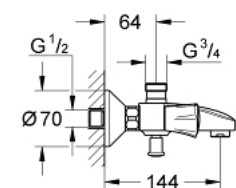

25 452 001 **COSTA L MIJEŠALICA ZA KADU 1/2"**

OPIS PROIZVODA

- Colour: chrome
- zidna ugradnja
- metalne ručke
- izolirano
- može se pričvrstiti vijkom
- GROHE Long-Life kartuša
- izlaz za tuš na vrhu 3/4"
- automatski prebacivač: kada/tuš
- perlator
- S-spojnice
- GROHE LongLife premaz

25 452 001 COSTA L MIJEŠALICA ZA KADU 1/2"

REZERVNI DIJELOVI, studenoga 2010 – now

- 1: Ručica (Br. narudžbe 45994000)
- 1.1: Umetak na kopčanje (Br. narudžbe 0538600M)
- 2: Glava 1/2" (Br. narudžbe 07146000)
- 2.1: O-brtva $\text{Ø}6 \times \text{Ø}2$ (Br. narudžbe 0128300M)
- 2.2: O-brtva $\text{Ø}18,2 \times \text{Ø}1,7$ (Br. narudžbe 0392400M)
- 2.3: Brtva (Br. narudžbe 0529100M)
- 3: Spoj za vijke 1/2" (Br. narudžbe 45044000)
- 4: S-priključak (Br. narudžbe 12075000)
- 4.1: Brtva (Br. narudžbe 0138600M)
- 4.2: Rozeta (Br. narudžbe 0221000M)
- 5: Ručica za prebacivanje (Br. narudžbe 65648000)
- 6: Prebacivač (Br. narudžbe 65655000)
- 7: Nepovratni ventil (Br. narudžbe 08565000)
- 8: Btrva od vlakana $\text{Ø}18,5 \times \text{Ø}12 \times 2$ (Br. narudžbe 0138900M)
- 9: Perlator (Br. narudžbe 13952000)
- 10: Produljenje 3/4", 20 mm (Br. narudžbe 0713000M)*
- 11: Specijalni ključ (Br. narudžbe 19377000)*
- 12: Screw for Costa/Avina products (Br. narudžbe 48013000)*