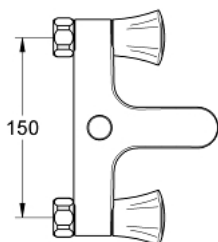

25 453 001 **COSTA L MIJEŠALICA ZA KADU 1/2"**

OPIS PROIZVODA

- Colour: chrome
- zidna ugradnja
- metalne ručke
- izolirano
- može se pričvrstiti vijkom
- GROHE Long-Life kartuša
- automatski prebacivač: kada/tuš
- perlator
- bez spojnice
- GROHE LongLife premaz

25 453 001 **COSTA L MIJEŠALICA ZA KADU 1/2"**

REZERVNI DIJELOVI, lipnja 2007 – now

- 1: Ručica (Br. narudžbe 45994000)
- 1.1: Umetak na kopčanje (Br. narudžbe 0538600M)
- 2: Glava 1/2" (Br. narudžbe 07146000)
- 2.1: O-brtva $\varnothing 6 \times \varnothing 2$ (Br. narudžbe 0128300M)
- 2.2: O-brtva $\varnothing 18,2 \times \varnothing 1,7$ (Br. narudžbe 0392400M)
- 2.3: Brtva (Br. narudžbe 0529100M)
- 3: Spoj za vijke 1/2" (Br. narudžbe 45044000)
- 4: Brtva (Br. narudžbe 0138600M)
- 5: Ručica za prebacivanje (Br. narudžbe 65648000)
- 6: Prebacivač (Br. narudžbe 65655000)
- 7: Nepovratni ventil (Br. narudžbe 08565000)
- 7: Perlator (Br. narudžbe 13927000)
- 8: Perlator (Br. narudžbe 13952000)
- 9: Screw for Costa/Avina products (Br. narudžbe 48013000)*
- 10: Specijalni ključ (Br. narudžbe 19377000)*