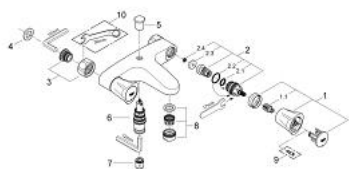

25 453 001 **COSTA L MIJEŠALICA ZA KADU 1/2"**

OPIS PROIZVODA

- Colour: chrome
- zidna ugradnja
- metalne ručke
- izolirano
- može se pričvrstiti vijkom
- GROHE Long-Life kartuša
- automatski prebacivač: kada/tuš
- perlator
- bez spojnice
- GROHE LongLife premaz

25 453 001 **COSTA L MIJEŠALICA ZA KADU 1/2"**

REZERVNI DIJELOVI, lipnja 2007 – now

- 1: Ručica (Br. narudžbe 45994000)
- 1.1: Umetak na kopčanje (Br. narudžbe 0538600M)
- 2: Glava 1/2" (Br. narudžbe 07146000)
- 2.1: O-brtva $\varnothing 6 \times \varnothing 2$ (Br. narudžbe 0128300M)
- 2.2: O-brtva $\varnothing 18,2 \times \varnothing 1,7$ (Br. narudžbe 0392400M)
- 2.3: Brtva (Br. narudžbe 0529100M)
- 3: Spoj za vijke 1/2" (Br. narudžbe 45044000)
- 4: Brtva (Br. narudžbe 0138600M)
- 5: Ručica za prebacivanje (Br. narudžbe 65648000)
- 6: Prebacivač (Br. narudžbe 65655000)
- 7: Nepovratni ventil (Br. narudžbe 08565000)
- 7: Perlator (Br. narudžbe 13927000)
- 8: Perlator (Br. narudžbe 13952000)
- 9: Screw for Costa/Avina products (Br. narudžbe 48013000)*
- 10: Specijalni ključ (Br. narudžbe 19377000)*