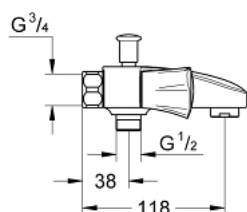

25 453 001 **COSTA L MIJEŠALICA ZA KADU 1/2"**

OPIS PROIZVODA

- Colour: chrome
- zidna ugradnja
- metalne ručke
- izolirano
- može se pričvrstiti vijkom
- GROHE Long-Life kartuša
- automatski prebacivač: kada/tuš
- perlator
- bez spojnice
- GROHE LongLife premaz

25 453 001 **COSTA L MIJEŠALICA ZA KADU 1/2"**

REZERVNI DIJELOVI, lipnja 2007 – now

- 1: Ručica (Br. narudžbe 45994000)
- 1.1: Umetak na kopčanje (Br. narudžbe 0538600M)
- 2: Glava 1/2" (Br. narudžbe 07146000)
- 2.1: O-brtva $\varnothing 6 \times \varnothing 2$ (Br. narudžbe 0128300M)
- 2.2: O-brtva $\varnothing 18,2 \times \varnothing 1,7$ (Br. narudžbe 0392400M)
- 2.3: Brtva (Br. narudžbe 0529100M)
- 3: Spoj za vijke 1/2" (Br. narudžbe 45044000)
- 4: Brtva (Br. narudžbe 0138600M)
- 5: Ručica za prebacivanje (Br. narudžbe 65648000)
- 6: Prebacivač (Br. narudžbe 65655000)
- 7: Nepovratni ventil (Br. narudžbe 08565000)
- 7: Perlator (Br. narudžbe 13927000)
- 8: Perlator (Br. narudžbe 13952000)
- 9: Screw for Costa/Avina products (Br. narudžbe 48013000)*
- 10: Specijalni ključ (Br. narudžbe 19377000)*