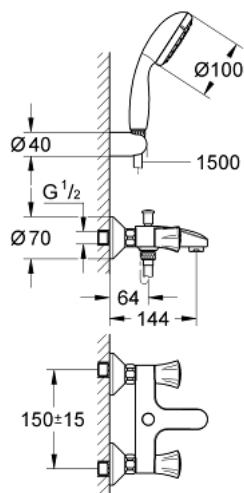

25 460 10A COSTA L MIJEŠALICA ZA KADU 1/2"

OPIS PROIZVODA

- Colour: chrome
- zidna ugradnja
- metalne ručke
- izolirano
- može se pričvrstiti vijkom
- GROHE Long-Life kartuša
- automatski prebacivač: kada/tuš
- perlator
- S-spojnice
- sa setom za tuš
- sastoji se od:
 - ručni tuš Tempesta 100, 1 mlaz, 9,5 l/min (27 923)
 - zidni držač za tuš (28 605)
 - Relaxflex crijevo 1500 mm 1/2" x 1/2" (28 151)
 - GROHE LongLife premaz

25 460 10A COSTA L MIJEŠALICA ZA KADU 1/2"

REZERVNI DIJELOVI, travnja 2017 – now

- 1: Ručica (Br. narudžbe 45994000)
 - 1.1: Umetak na kopčanje (Br. narudžbe 0538600M)
 - 2: Glava 1/2" (Br. narudžbe 07146000)
 - 2.1: O-brtva $\varnothing 6 \times \varnothing 2$ (Br. narudžbe 0128300M)
 - 2.2: O-brtva $\varnothing 18,2 \times \varnothing 1,7$ (Br. narudžbe 0392400M)
 - 2.3: Brtva (Br. narudžbe 0529100M)
 - 3: Spoj za vijke 1/2" (Br. narudžbe 45044000)
 - 4: S-priključak (Br. narudžbe 12075000)
 - 4.1: Brtva (Br. narudžbe 0138600M)
 - 4.2: Rozeta (Br. narudžbe 0221000M)
 - 5: Ručica za prebacivanje (Br. narudžbe 65648000)
 - 6: Prebacivač (Br. narudžbe 65655000)
 - 7: Nepovratni ventil (Br. narudžbe 08565000)
 - 8: Perlator (Br. narudžbe 13952000)
 - 9: Produljenje 3/4", 20 mm (Br. narudžbe 0713000M)*
 - 10: Screw for Costa/Avina products (Br. narudžbe 48013000)*
 - 11: Specijalni ključ (Br. narudžbe 19377000)*
- * Izborni dodaci