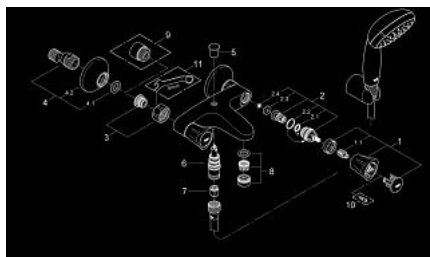

25 460 10A COSTA L MIJEŠALICA ZA KADU 1/2"

OPIS PROIZVODA

- Colour: chrome
- zidna ugradnja
- metalne ručke
- izolirano
- može se pričvrstiti vijkom
- GROHE Long-Life kartuša
- automatski prebacivač: kada/tuš
- perlator
- S-spojnice
- sa setom za tuš
- sastoji se od:
 - ručni tuš Tempesta 100, 1 mlaz, 9,5 l/min (27 923)
 - zidni držač za tuš (28 605)
 - Relaxflex crijevo 1500 mm 1/2" x 1/2" (28 151)
 - GROHE LongLife premaz

25 460 10A COSTA L MIJEŠALICA ZA KADU 1/2"

REZERVNI DIJELOVI, travnja 2017 – now

- 1: Ručica (Br. narudžbe 45994000)
 - 1.1: Umetak na kopčanje (Br. narudžbe 0538600M)
 - 2: Glava 1/2" (Br. narudžbe 07146000)
 - 2.1: O-brtva $\varnothing 6 \times \varnothing 2$ (Br. narudžbe 0128300M)
 - 2.2: O-brtva $\varnothing 18,2 \times \varnothing 1,7$ (Br. narudžbe 0392400M)
 - 2.3: Brtva (Br. narudžbe 0529100M)
 - 3: Spoj za vijke 1/2" (Br. narudžbe 45044000)
 - 4: S-priključak (Br. narudžbe 12075000)
 - 4.1: Brtva (Br. narudžbe 0138600M)
 - 4.2: Rozeta (Br. narudžbe 0221000M)
 - 5: Ručica za prebacivanje (Br. narudžbe 65648000)
 - 6: Prebacivač (Br. narudžbe 65655000)
 - 7: Nepovratni ventil (Br. narudžbe 08565000)
 - 8: Perlator (Br. narudžbe 13952000)
 - 9: Produljenje 3/4", 20 mm (Br. narudžbe 0713000M)*
 - 10: Screw for Costa/Avina products (Br. narudžbe 48013000)*
 - 11: Specijalni ključ (Br. narudžbe 19377000)*
- * Izborni dodaci