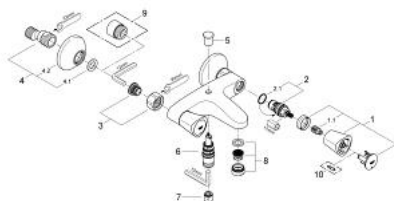

25 483 001 **COSTA S MIJEŠALICA ZA KADU 1/2"**

OPIS PROIZVODA

- Colour: chrome
- zidna ugradnja
- metalne ručke
- izolirano
- može se pričvrstiti vijkom
- Carbodur kartuša
- automatski prebacivač: kada/tuš
- perlator
- S-spojnice
- GROHE LongLife premaz

25 483 001 **COSTA S MIJEŠALICA ZA KADU 1/2"**

REZERVNI DIJELOVI, rujna 2008 – now

- 1: Ručica (Br. narudžbe 45995000)
 - 1.1: Umetak na kopčanje (Br. narudžbe 0538600M)
 - 2: Keramička kartuša, 1/2" (Br. narudžbe 45346000)
 - 2.1: O-brtva Ø18,2 x Ø1,7 (Br. narudžbe 0392400M)
 - 3: Spoj za vijke 1/2" (Br. narudžbe 45044000)
 - 4: S-priključak (Br. narudžbe 12075000)
 - 4.1: Brtva (Br. narudžbe 0138600M)
 - 4.2: Rozeta (Br. narudžbe 0221000M)
 - 5: Ručica za prebacivanje (Br. narudžbe 65648000)
 - 6: Prebacivač (Br. narudžbe 65655000)
 - 7: Nepovratni ventil (Br. narudžbe 08565000)
 - 8: Perlator (Br. narudžbe 13952000)
 - 9: Produljenje 3/4", 20 mm (Br. narudžbe 0713000M)*
 - 10: Screw for Costa/Avina products (Br. narudžbe 48013000)*
- * Izborni dodaci