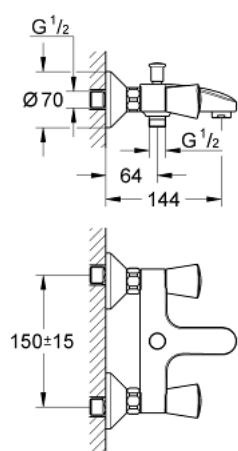

25 483 001 **COSTA S MIJEŠALICA ZA KADU 1/2"**

OPIS PROIZVODA

- Colour: chrome
- zidna ugradnja
- metalne ručke
- izolirano
- može se pričvrstiti vijkom
- Carbodur kartuša
- automatski prebacivač: kada/tuš
- perlator
- S-spojnice
- GROHE LongLife premaz

25 483 001 **COSTA S MIJEŠALICA ZA KADU 1/2"**

REZERVNI DIJELOVI, rujna 2008 – now

- 1: Ručica (Br. narudžbe 45995000)
 - 1.1: Umetak na kopčanje (Br. narudžbe 0538600M)
 - 2: Keramička kartuša, 1/2" (Br. narudžbe 45346000)
 - 2.1: O-brtva Ø18,2 x Ø1,7 (Br. narudžbe 0392400M)
 - 3: Spoj za vijke 1/2" (Br. narudžbe 45044000)
 - 4: S-priključak (Br. narudžbe 12075000)
 - 4.1: Brtva (Br. narudžbe 0138600M)
 - 4.2: Rozeta (Br. narudžbe 0221000M)
 - 5: Ručica za prebacivanje (Br. narudžbe 65648000)
 - 6: Prebacivač (Br. narudžbe 65655000)
 - 7: Nepovratni ventil (Br. narudžbe 08565000)
 - 8: Perlator (Br. narudžbe 13952000)
 - 9: Produljenje 3/4", 20 mm (Br. narudžbe 0713000M)*
 - 10: Screw for Costa/Avina products (Br. narudžbe 48013000)*
- * Izborni dodaci