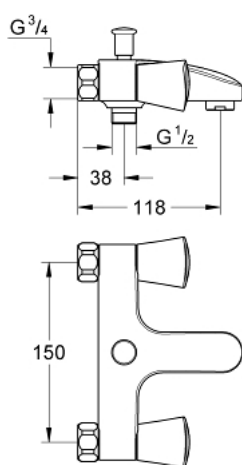

25 485 001 **COSTA S MIJEŠALICA ZA KADU 1/2"**

**OPIS PROIZVODA**

- Colour: chrome
- zidna ugradnja
- metalne ručke
- izolirano
- može se pričvrstiti vijkom
- Carbodur kartuša
- automatski prebacivač: kada/tuš
- perlator
- bez spojnice
- GROHE LongLife premaz

## 25 485 001 **COSTA S MIJEŠALICA ZA KADU 1/2"**

### **REZERVNI DIJELOVI**, rujna 2008 – now

- 1: Ručica (Br. narudžbe 45995000)
  - 1.1: Umetak na kopčanje (Br. narudžbe 0538600M)
  - 2: Keramička kartuša, 1/2" (Br. narudžbe 45346000)
  - 2.1: O-brtva Ø18,2 x Ø1,7 (Br. narudžbe 0392400M)
  - 3: Spoj za vijke 1/2" (Br. narudžbe 45044000)
  - 4: Brtva (Br. narudžbe 0138600M)
  - 5: Ručica za prebacivanje (Br. narudžbe 65648000)
  - 6: Prebacivač (Br. narudžbe 65655000)
  - 7: Nepovratni ventil (Br. narudžbe 08565000)
  - 8: Perlator (Br. narudžbe 13952000)
  - 9: Screw for Costa/Avina products (Br. narudžbe 48013000)\*
- \* Izborni dodaci