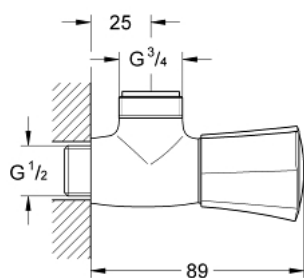

26 010 001 **COSTA L VENTIL ZA TUŠ, 1/2"**

OPIS PROIZVODA

- Colour: chrome
- zidna ugradnja
- metalna ručica
- izolirano
- oznaka: plavo
- GROHE Long-Life kartuša
- izlaz za tuš 3/4"
- GROHE LongLife premaz

26 010 001 COSTA L VENTIL ZA TUŠ, 1/2"

REZERVNI DIJELOVI, lipnja 2007 – now

- 1: Ručica (Br. narudžbe 45994000)
- 1.1: Umetak na kopčanje (Br. narudžbe 0538600M)
- 2: Glava 1/2" (Br. narudžbe 07146000)
- 2.1: O-brtva $\varnothing 6 \times \varnothing 2$ (Br. narudžbe 0128300M)
- 2.2: O-brtva $\varnothing 18,2 \times \varnothing 1,7$ (Br. narudžbe 0392400M)
- 2.3: Brtva (Br. narudžbe 0529100M)
- 2.4: Brtva (Br. narudžbe 0529100M)
- 3: Screw for Costa/Avina products (Br. narudžbe 48013000)*