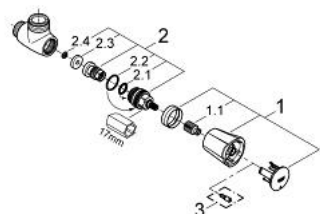

26 010 001 **COSTA L VENTIL ZA TUŠ, 1/2"**

OPIS PROIZVODA

- Colour: chrome
- zidna ugradnja
- metalna ručica
- izolirano
- oznaka: plavo
- GROHE Long-Life kartuša
- izlaz za tuš 3/4"
- GROHE LongLife premaz

26 010 001 COSTA L VENTIL ZA TUŠ, 1/2"

REZERVNI DIJELOVI, lipnja 2007 – now

- 1: Ručica (Br. narudžbe 45994000)
- 1.1: Umetak na kopčanje (Br. narudžbe 0538600M)
- 2: Glava 1/2" (Br. narudžbe 07146000)
- 2.1: O-brtva $\varnothing 6 \times \varnothing 2$ (Br. narudžbe 0128300M)
- 2.2: O-brtva $\varnothing 18,2 \times \varnothing 1,7$ (Br. narudžbe 0392400M)
- 2.3: Brtva (Br. narudžbe 0529100M)
- 2.4: Brtva (Br. narudžbe 0529100M)
- 3: Screw for Costa/Avina products (Br. narudžbe 48013000)*