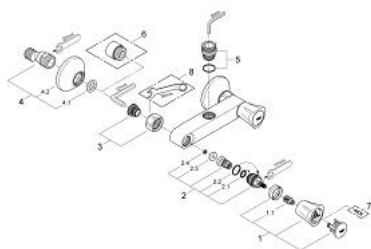

26 015 001 **COSTA L SOLID MIJEŠALICA ZA UMIVAONIK 1/2"**

OPIS PROIZVODA

- Colour: chrome
- zidna ugradnja
- metalne ručke
- izolirano
- može se pričvrstiti vijkom
- GROHE Long-Life kartuša
- S-spojnice
- GROHE LongLife premaz

26 015 001 **COSTA L SOLID MIJEŠALICA ZA UMIVAONIK 1/2"**

REZERVNI DIJELOVI, listopada 2009 – now

- 1: Ručica (Br. narudžbe 45994000)
- 1.1: Umetak na kopčanje (Br. narudžbe 0538600M)
- 2: Glava 1/2" (Br. narudžbe 07146000)
- 2.1: O-brtva $\varnothing 6 \times \varnothing 2$ (Br. narudžbe 0128300M)
- 2.2: O-brtva $\varnothing 18,2 \times \varnothing 1,7$ (Br. narudžbe 0392400M)
- 2.3: Brtva (Br. narudžbe 0529100M)
- 3: Spoj za vijke 1/2" (Br. narudžbe 45044000)
- 4: S-priključak (Br. narudžbe 12075000)
- 4.1: Brtva (Br. narudžbe 0138600M)
- 4.2: Rozeta (Br. narudžbe 0221000M)
- 5: Cijevni spoj (Br. narudžbe 45247000)
- 6: Produljenje 3/4", 20 mm (Br. narudžbe 0713000M)*
- 7: Screw for Costa/Avina products (Br. narudžbe 48013000)*
- 8: Specijalni ključ (Br. narudžbe 19377000)*