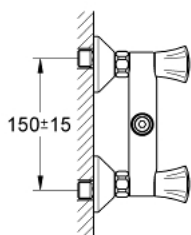

26 015 001 **COSTA L SOLID MIJEŠALICA ZA UMIVAONIK 1/2"**

OPIS PROIZVODA

- Colour: chrome
- zidna ugradnja
- metalne ručke
- izolirano
- može se pričvrstiti vijkom
- GROHE Long-Life kartuša
- S-spojnice
- GROHE LongLife premaz

26 015 001 **COSTA L SOLID MIJEŠALICA ZA UMIVAONIK 1/2"**

REZERVNI DIJELOVI, listopada 2009 – now

- 1: Ručica (Br. narudžbe 45994000)
- 1.1: Umetak na kopčanje (Br. narudžbe 0538600M)
- 2: Glava 1/2" (Br. narudžbe 07146000)
- 2.1: O-brtva $\varnothing 6 \times \varnothing 2$ (Br. narudžbe 0128300M)
- 2.2: O-brtva $\varnothing 18,2 \times \varnothing 1,7$ (Br. narudžbe 0392400M)
- 2.3: Brtva (Br. narudžbe 0529100M)
- 3: Spoj za vijke 1/2" (Br. narudžbe 45044000)
- 4: S-priključak (Br. narudžbe 12075000)
- 4.1: Brtva (Br. narudžbe 0138600M)
- 4.2: Rozeta (Br. narudžbe 0221000M)
- 5: Cijevni spoj (Br. narudžbe 45247000)
- 6: Produljenje 3/4", 20 mm (Br. narudžbe 0713000M)*
- 7: Screw for Costa/Avina products (Br. narudžbe 48013000)*
- 8: Specijalni ključ (Br. narudžbe 19377000)*