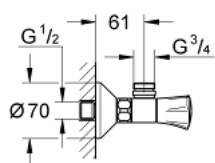

26 015 001 **COSTA L SOLID MIJEŠALICA ZA UMIVAONIK 1/2"**

OPIS PROIZVODA

- Colour: chrome
- zidna ugradnja
- metalne ručke
- izolirano
- može se pričvrstiti vijkom
- GROHE Long-Life kartuša
- S-spojnice
- GROHE LongLife premaz

26 015 001 **COSTA L SOLID MIJEŠALICA ZA UMIVAONIK 1/2"**

REZERVNI DIJELOVI, listopada 2009 – now

- 1: Ručica (Br. narudžbe 45994000)
- 1.1: Umetak na kopčanje (Br. narudžbe 0538600M)
- 2: Glava 1/2" (Br. narudžbe 07146000)
- 2.1: O-brtva $\varnothing 6 \times \varnothing 2$ (Br. narudžbe 0128300M)
- 2.2: O-brtva $\varnothing 18,2 \times \varnothing 1,7$ (Br. narudžbe 0392400M)
- 2.3: Brtva (Br. narudžbe 0529100M)
- 3: Spoj za vijke 1/2" (Br. narudžbe 45044000)
- 4: S-priključak (Br. narudžbe 12075000)
- 4.1: Brtva (Br. narudžbe 0138600M)
- 4.2: Rozeta (Br. narudžbe 0221000M)
- 5: Cijevni spoj (Br. narudžbe 45247000)
- 6: Produljenje 3/4", 20 mm (Br. narudžbe 0713000M)*
- 7: Screw for Costa/Avina products (Br. narudžbe 48013000)*
- 8: Specijalni ključ (Br. narudžbe 19377000)*