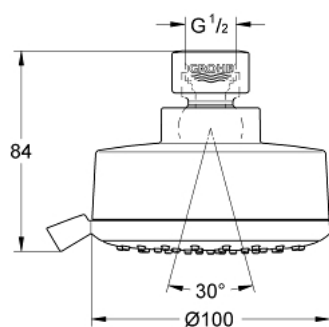

26 043 001 TEMPESTA COSMOPOLITAN 100 GLAVNI TUŠ SA 4 MLAZA

OPIS PROIZVODA

- Colour: chrome
- vrste mlaza: GROHE Rain O², Rain, Massage, Jet
- maximum flow rate (at 3 bar): 6.5 l/min
- Kuglasti zglob ± 15° rotirajući
- spoj s navojem 1/2"
- GROHE EcoJoy tehnologija upotrebe manje količine vode i savršenog protoka
- GROHE DreamSpray savršen mlaz
- GROHE LongLife premaz
- GROHE SpeedClean sustav protiv kamenca
- Inner WaterGuide za duži životni vijek
- prikladna za protočni bojler
- min. preporučeni tlak 1.0 bar

26 043 001 TEMPESTA COSMOPOLITAN 100 GLAVNI TUŠ SA 4 MLAZA

REZERVNI DIJELOVI, ožujka 2017 – now

1: Btrva od vlakana Ø18,5 x Ø12 x 2 (Br. narudžbe 0138900M)

2: Filter za prljavštinu (Br. narudžbe 48007000)