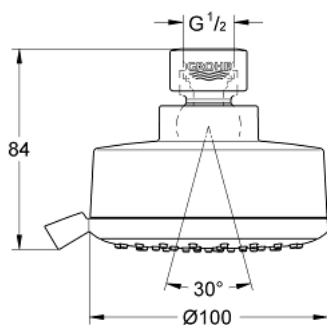

26 043 001 TEMPESTA COSMOPOLITAN 100 GLAVNI TUŠ SA 4 MLAZA

OPIS PROIZVODA

- Colour: chrome
- vrste mlaza: GROHE Rain O², Rain, Massage, Jet
- maximum flow rate (at 3 bar): 6.5 l/min
- Kuglasti zglob ± 15° rotirajući
- spoj s navojem ½"
- GROHE DreamSpray savršen mlaz
- GROHE LongLife premaz
- GROHE SpeedClean sustav protiv kamenca
- Inner WaterGuide za duži životni vijek
- prikladna za protočni bojler
- min. preporučeni tlak 1.0 bar

26 043 001 TEMPESTA COSMOPOLITAN 100 GLAVNI TUŠ SA 4 MLAZA

REZERVNI DIJELOVI, ožujka 2017 – now

1: Btrva od vlakana Ø18,5 x Ø12 x 2 (Br. narudžbe 0138900M)

2: Filter za prljavštinu (Br. narudžbe 48007000)