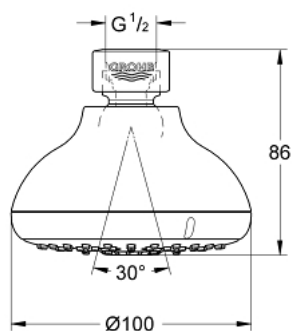

### OPIS PROIZVODA

- Colour: chrome
- vrste mlaza: GROHE Rain O<sup>2</sup>, Rain, Massage, Jet
- maximum flow rate (at 3 bar): 6.5 l/min
- Kuglasti zglob ± 15° rotirajući
- spoj s navojem 1/2"
- GROHE EcoJoy tehnologija upotrebe manje količine vode i savršenog protoka
- GROHE DreamSpray savršen mlaz
- GROHE LongLife premaz
- GROHE SpeedClean sustav protiv kamenca
- Inner WaterGuide za duži životni vijek
- prikladna za protočni bojler
- maximum flow rate 1.75 gpm (6.6 l/min)
- min. preporučeni tlak 1.0 bar