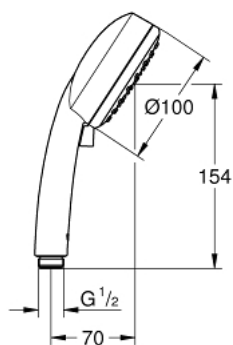

26 046 002 TEMPESTA COSMOPOLITAN 100 RUČNI TUŠ, 2 MLAZA

OPIS PROIZVODA

- Colour: chrome
- vrste mlaza: Rain, Jet
- maximum flow rate (at 3 bar): 6.6 l/min
- GROHE DreamSpray savršen mlaz
- GROHE LongLife premaz
- Inner WaterGuide za duži životni vijek
- GROHE SpeedClean sustav protiv kamenca
- standardni način ugradnje, odgovara svim standardnim crijevima za tuš
- prikladna za protočni bojler
- min. preporučeni tlak 1.0 bar

26 046 002 TEMPESTA COSMOPOLITAN 100 RUČNI TUŠ, 2 MLAZA

REZERVNI DIJELOVI, ožujka 2017 – now

1: Filter za prljavštinu (Br. narudžbe 0700200M)