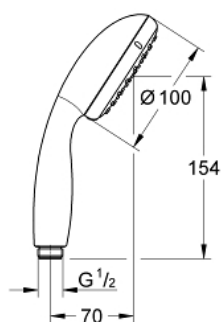

### OPIS PROIZVODA

- Colour: chrome
- vrste mlaza: Rain, Jet
- 6.6 l/min limitator protoka
- GROHE DreamSpray savršen mlaz
- GROHE LongLife premaz
- GROHE SpeedClean sustav protiv kamenca
- Inner WaterGuide za duži životni vijek
- ShockProof silikonski prsten štiti od oštećenja prouzročenih padom tuša
- standardni način ugradnje, odgovara svim standardnim crijevima za tuš
- prikladna za protočni bojler
- min. preporučeni tlak 1.0 bar

## 26 047 001 TEMPESTA 100 RUČNI TUŠ, 2 MLAZA

REZERVNI DIJELOVI, lipnja 2013 – now

1: Filter za prljavštinu (Br. narudžbe 0700200M)