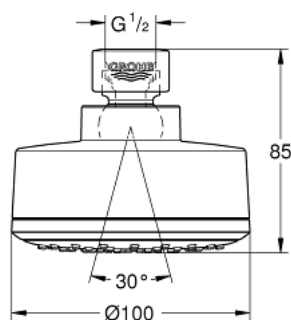

26 051 001 TEMPESTA COSMOPOLITAN 100 TUŠ RUŽA, 1 MLAZ

OPIS PROIZVODA

- Colour: chrome
- vrsta mlaza: Rain
- maximum flow rate (at 3 bar): 5.5 l/min
- Kuglasti zglob $\pm 15^\circ$ rotirajući
- spoj s navojem $\frac{1}{2}$ "
- GROHE EcoJoy tehnologija upotrebe manje količine vode i savršenog protoka
- GROHE DreamSpray savršen mlaz
- GROHE LongLife premaz
- GROHE SpeedClean sustav protiv kamenca
- Inner WaterGuide za duži životni vijek
- prikladna za protočni bojler

26 051 001 TEMPESTA COSMOPOLITAN 100 TUŠ RUŽA, 1 MLAZ

REZERVNI DIJELOVI, ožujka 2017 – now

1: Btrva od vlakana Ø18,5 x Ø12 x 2 (Br. narudžbe 0138900M)

2: Filter za prljavštinu (Br. narudžbe 48007000)