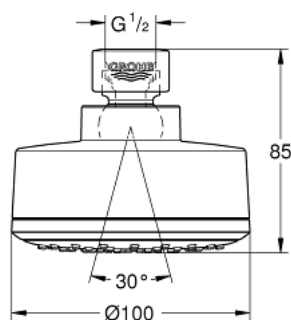

### OPIS PROIZVODA

- Colour: chrome
- vrsta mlaza: Rain
- maximum flow rate (at 3 bar): 5.5 l/min
- Kuglasti zglob  $\pm 15^\circ$  rotirajući
- spoj s navojem  $\frac{1}{2}$ "
- GROHE DreamSpray savršen mlaz
- GROHE LongLife premaz
- GROHE SpeedClean sustav protiv kamenca
- Inner WaterGuide za duži životni vijek
- prikladna za protočni bojler

### REZERVNI DIJELOVI, ožujka 2017 – now

1: Btrva od vlakana Ø18,5 x Ø12 x 2 (Br. narudžbe 0138900M)

2: Filter za prljavštinu (Br. narudžbe 48007000)