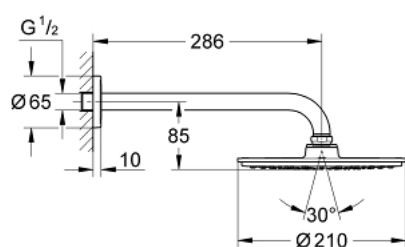

26 052 000 RAINSHOWER COSMOPOLITAN 210 SET TUŠ RUŽA 286 MM, 1 MLAZ

OPIS PROIZVODA

- Colour: chrome
- sastoji se od:
 - metalni nadglavni tuš Rainshower Cosmopolitan 210 (28 368 000)
 - vrsta mlaza: Rain
 - maximum flow rate (at 3 bar): 16.5 l/min
 - tuš ručice Rainshower 286 mm (28 576)
 - GROHE DreamSpray savršen mlaz
 - GROHE LongLife premaz
 - GROHE SpeedClean sustav protiv kamenca
 - prikladna za protočni bojler
 - pokretanje pri 0.5 bara tlak protoka

26 052 000 **RAINSHOWER COSMOPOLITAN 210 SET TUŠ RUŽA 286 MM, 1 MLAZ**

REZERVNI DIJELOVI, studenoga 2012 – now

1: Rozeta (Br. narudžbe 11741000)

2: Set sa rezervnim dijelovima (Br. narudžbe 45933000)