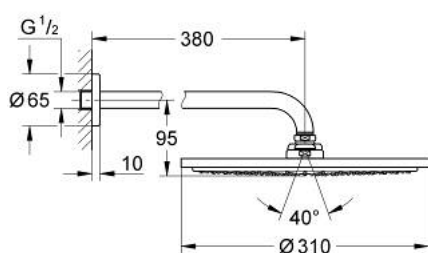

## 26 056 000 RAINSHOWER COSMOPOLITAN 310 TUŠ SET 380 MM, 1 MLAŽ

### OPIS PROIZVODA

- Colour: chrome
- sastoji se od:
  - metalne tušice; ruže Rainshower Cosmopolitan 310 (27 477)
  - vrsta mlaza: Rain
  - maximum flow rate (at 3 bar): 12.5 l/min
  - shower arm Rainshower 380 mm (28 361)
- GROHE DreamSpray savršen mlaz
- GROHE LongLife premaz
- GROHE SpeedClean sustav protiv kamenca
- prikladna za protočni bojler

26 056 000 **RAINSHOWER COSMOPOLITAN 310 TUŠ SET 380 MM, 1 MLAŽ**

**REZERVNI DIJELOVI**, studenoga 2012 – now

1: Rozeta (Br. narudžbe 11741000)

2: Set sa rezervnim dijelovima (Br. narudžbe 45933000)