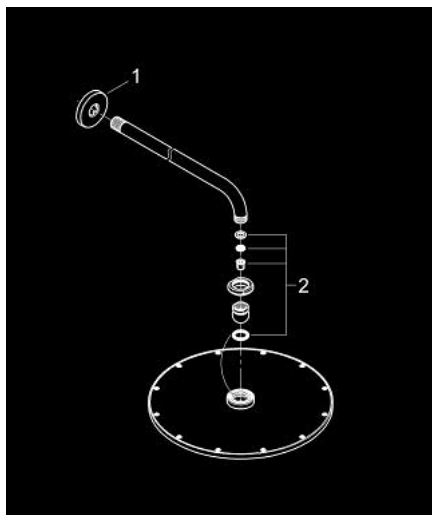

## 26 056 000 RAINSHOWER COSMOPOLITAN 310 TUŠ SET 380 MM, 1 MLAŽ

### OPIS PROIZVODA

- Colour: chrome
- sastoji se od:
  - metalne tušice; ruže Rainshower Cosmopolitan 310 (27 477)
  - vrsta mlaza: Rain
  - maximum flow rate (at 3 bar): 12.5 l/min
  - shower arm Rainshower 380 mm (28 361)
- GROHE DreamSpray savršen mlaz
- GROHE LongLife premaz
- GROHE SpeedClean sustav protiv kamenca
- prikladna za protočni bojler

26 056 000 **RAINSHOWER COSMOPOLITAN 310 TUŠ SET 380 MM, 1 MLAŽ**

**REZERVNI DIJELOVI**, studenoga 2012 – now

1: Rozeta (Br. narudžbe 11741000)

2: Set sa rezervnim dijelovima (Br. narudžbe 45933000)