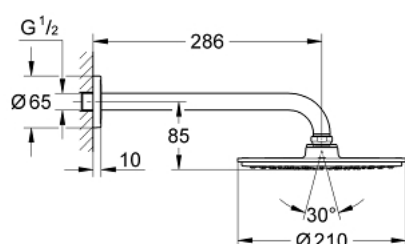

## 26 062 000 RAINSHOWER COSMOPOLITAN 210 SET TUŠ RUŽA 286 MM, 1 MLAZ

### OPIS PROIZVODA

- Colour: chrome
- sastoji se od:
  - nadglavni tuš Rainshower Cosmopolitan 210 (28 373)
- materijal: metal
- vrsta mlaza: Rain
- maximum flow rate (at 3 bar): 8.5 l/min
- tuš ručice Rainshower 286 mm (28 576)
- GROHE EcoJoy tehnologija upotrebe manje količine vode i savršenog protoka
- GROHE DreamSpray savršen mlaz
- GROHE LongLife premaz
- GROHE SpeedClean sustav protiv kamenca
- pokretanje pri 0.5 bara tlak protoka
- min. preporučeni tlak 1.0 bar

26 062 000 **RAINSHOWER COSMOPOLITAN 210 SET TUŠ RUŽA 286 MM, 1 MLAZ**

**REZERVNI DIJELOVI**, studenoga 2012 – now

1: Rozeta (Br. narudžbe 11741000)

2: Set sa rezervnim dijelovima (Br. narudžbe 45933000)