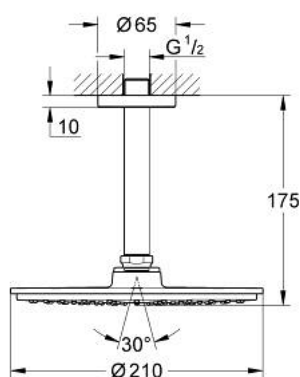

## 26 063 000 RAINSHOWER COSMOPOLITAN 210 STROPNI TUŠ SET 142 MM, 1 MLAZ

### OPIS PROIZVODA

- Colour: chrome
- sastoji se od:
  - nadglavni tuš Rainshower Cosmopolitan 210 (28 373)
- materijal: metal
- vrsta mlaza: Rain
- maximum flow rate (at 3 bar): 8.5 l/min
- Rainshower shower arm ceiling 142 mm (28 724)
- GROHE EcoJoy tehnologija upotrebe manje količine vode i savršenog protoka
- GROHE DreamSpray savršen mlaz
- GROHE LongLife premaz
- GROHE SpeedClean sustav protiv kamenca
- pokretanje pri 0.5 bara tlak protoka

26 063 000 **RAINSHOWER COSMOPOLITAN 210 STROPNI TUŠ SET 142 MM, 1 MLAZ**

**REZERVNI DIJELOVI**, studenoga 2012 – now

1: Rozeta (Br. narudžbe 11741000)

2: Set sa rezervnim dijelovima (Br. narudžbe 48185000)