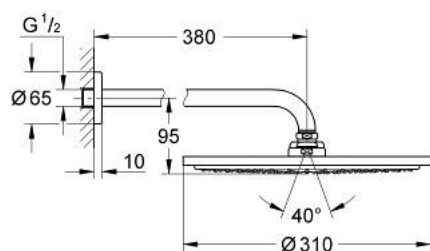

26 066 000 RAINSHOWER COSMOPOLITAN 310 TUŠ SET 380 MM, 1 MLAŽ

OPIS PROIZVODA

- Colour: chrome
- sastoji se od:
 - nadglavni tuš Rainshower Cosmopolitan 310 (27 478 000)
 - materijal: metal
 - vrsta mlaza: Rain
 - maximum flow rate (at 3 bar): 8 l/min
 - shower arm Rainshower 380 mm (28 361)
- GROHE EcoJoy tehnologija upotrebe manje količine vode i savršenog protoka
- GROHE DreamSpray savršen mlaz
- GROHE LongLife premaz
- GROHE SpeedClean sustav protiv kamenca
- prikladna za protočni bojler
- min. preporučeni tlak 1.0 bar

26 066 000 **RAINSHOWER COSMOPOLITAN 310 TUŠ SET 380 MM, 1 MLAŽ**

REZERVNI DIJELOVI, studenoga 2012 – now

1: Rozeta (Br. narudžbe 11741000)

2: Set sa rezervnim dijelovima (Br. narudžbe 45933000)