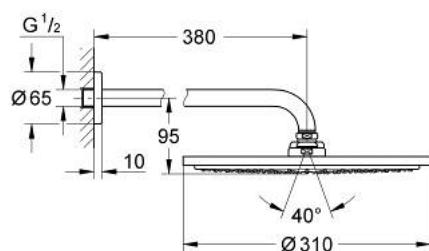

26 066 A00 RAINSHOWER COSMOPOLITAN 310 TUŠ SET 380 MM, 1 MLAZ

OPIS PROIZVODA

- Colour: hard graphite
- sastoji se od:
 - nadglavni tuš Rainshower Cosmopolitan 310
 - materijal: metal
 - vrsta mlaza: Rain
 - maximum flow rate (at 3 bar): 8 l/min
 - shower arm Rainshower 380 mm
- GROHE EcoJoy tehnologija upotrebe manje količine vode i savršenog protoka
- GROHE DreamSpray savršen mlaz
- GROHE LongLife premaz
- GROHE SpeedClean sustav protiv kamenca
- prikladna za protočni bojler
- min. preporučeni tlak 1.0 bar

26 066 A00 RAINSHOWER COSMOPOLITAN 310 TUŠ SET 380 MM, 1 MLAŽ

REZERVNI DIJELOVI, studenoga 2016 – now

1: escutcheon (Br. narudžbe 11741A00)

2: Set sa rezervnim dijelovima (Br. narudžbe 45933000)