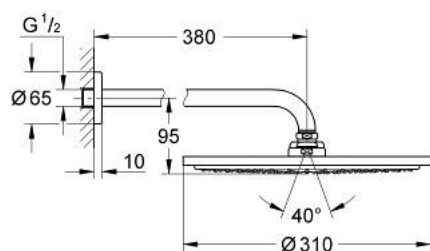

26 066 AL0 RAINSHOWER COSMOPOLITAN 310 TUŠ SET 380 MM, 1 MLAŽ

OPIS PROIZVODA

- Colour: brushed hard graphite
- sastoji se od:
 - nadglavni tuš Rainshower Cosmopolitan 310
 - materijal: metal
 - vrsta mlaza: Rain
 - maximum flow rate (at 3 bar): 8 l/min
 - shower arm Rainshower 380 mm
- GROHE EcoJoy tehnologija upotrebe manje količine vode i savršenog protoka
- GROHE DreamSpray savršen mlaz
- GROHE LongLife premaz
- GROHE SpeedClean sustav protiv kamenca
- prikladna za protočni bojler
- min. preporučeni tlak 1.0 bar

26 066 AL0 RAINSHOWER COSMOPOLITAN 310 TUŠ SET 380 MM, 1 MLAŽ

REZERVNI DIJELOVI, studenoga 2016 – now

1: Rozeta (Br. narudžbe 11741AL0)

2: Set sa rezervnim dijelovima (Br. narudžbe 45933000)