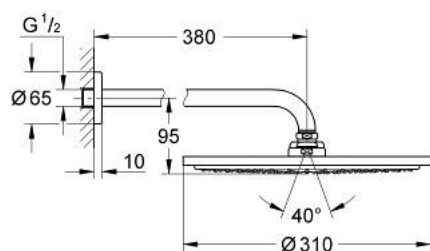

## 26 066 DA0 RAINSHOWER COSMOPOLITAN 310 TUŠ SET 380 MM, 1 MLAZ

### OPIS PROIZVODA

- Colour: warm sunset
- sastoji se od:
  - nadglavni tuš Rainshower Cosmopolitan 310
  - materijal: metal
  - vrsta mlaza: Rain
  - maximum flow rate (at 3 bar): 8 l/min
  - shower arm Rainshower 380 mm
- GROHE EcoJoy tehnologija upotrebe manje količine vode i savršenog protoka
- GROHE DreamSpray savršen mlaz
- GROHE LongLife premaz
- GROHE SpeedClean sustav protiv kamenca
- prikladna za protočni bojler
- min. preporučeni tlak 1.0 bar

26 066 DA0 **RAINSHOWER COSMOPOLITAN 310 TUŠ SET 380 MM, 1 MLAZ**

**REZERVNI DIJELOVI**, studenoga 2016 – now

1: escutcheon (Br. narudžbe 11741DA0)

2: Set sa rezervnim dijelovima (Br. narudžbe 45933000)